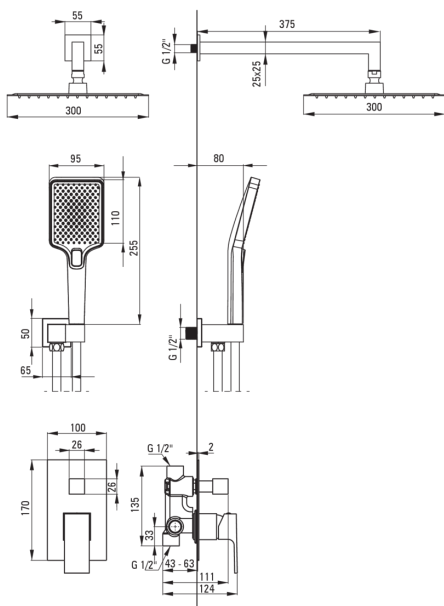

ANEMON BIS

Juego de ducha oculto

Código de producto: NAC_N9MP

EAN: 5908212085615

Color: negro

Garantía [años]: 7

Mezclador

Tipo de mezcladora	piloto único, mezclador
Metodo de instalacion	ocultado
Grupo acústico [db]	1 (x ≤ 20)

Boquiabiertos

Tipo de boquilla	aún
Gama de boquilla de ducha/ baño [mm]	375

Alcachofa de la ducha

Forma	cuadrado
Material	acero 304
Ancho [mm]	300
Longitud [mm]	300
Espesor	55
Anti-calcal	Sí
Número de funciones	1
Tipo de transmisión	lluvia
Tiempo de respuesta rápido para encender y apagar el agua	Sí

Duchas de mano

Número de funciones	3
Anti-calcal	Sí
Tipo de transmisión	lluvia, neblina, mezclado

Manguera

Longitud [mm]	1500
Trenza	no aplica
Material de trenza	PVC
Anti-twist	1

Conexión angular

Finalizar	negro
Tipo de conexión	para la manguera con soporte de ducha manual
Forma	rectangular
Material	latón
Hilo de conexión	Sí
Montaje oculto	Sí