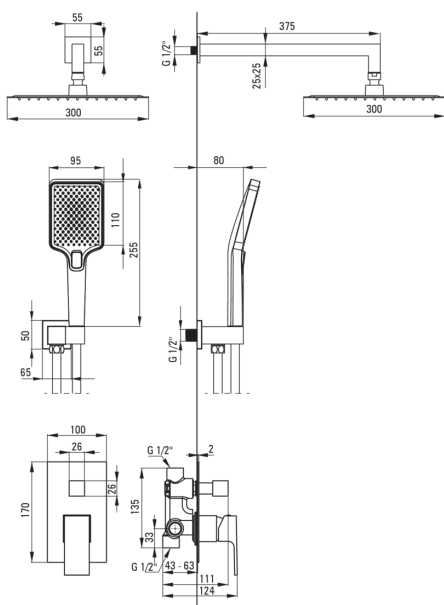

ANEMON BIS

Unterputz-Duschset

Artikel-Nr.: NAC_N9MP

EAN: 5908212085615

Farbe: Nero

Garantie [Jahre]: 7

Armatur

Art der armatur	Einhebel, Mischer
Methode der montage	Unterputz-
Akkustische gruppe	I (x ≤ 20)

Ausläufe

Auslaufart	fest
Ausladung der duscharmatur/ badewannenarmatur [mm]	375

Kopfbrause

Form	Quadrat-
Material	Stahl 304
Breite [mm]	300
Länge	300
Dicke [mm]	55
Anti-calc	Ja
Anzahl der funktionen	1
Strahlart	Regen-
Schnelle reaktionszeit auf ein- und wasausschalten	Ja

Handbrausen

Anzahl der funktionen	3
Anti-calc	Ja
Strahlart	Regen-, Wassersprühnebel, gemischt

Schläuche

Länge	1500
Geflechtart	nicht zutreffend
Geflechtmaterial	PVC
Anti-twist	1

Winkelanschlüsse

Ausführung	Nero
Anschlussart	für Schlauch mit Handbrause-Halterung
Form	rechteckig
Material	Messing
Anschlussgewinde	Ja
Unterputzmontage	Ja