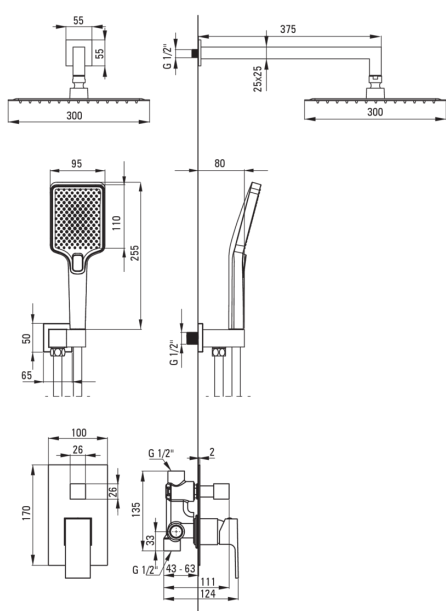

ANEMON BISS

Unterputz-Duschset

Artikel-Nr.: NAC_N9MP

EAN: 5908212085615

Farbe: Nero

Garantie [Jahre]: 7

Armatur

Art der armatur	Einhebel, Mischer
Methode der montage	Unterputz-
Akkustische gruppe	I (x ≤ 20)

Ausläufe

Auslaufart	fest
Ausladung der duscharmatur/ badewannenarmatur [mm]	375

Kopfbrause

Form	Quadrat-
Material	Stahl 304
Breite [mm]	300
Länge	300
Dicke [mm]	55
Anti-calc	Ja
Anzahl der funktionen	1
Strahlart	Regen-
Schnelle reaktionszeit auf ein- und wasausschalten	Ja

Handbrausen

Anzahl der funktionen	3
Anti-calc	Ja
Strahlart	Regen-, Wassersprühnebel, gemischt

Schläuche

Länge	1500
Geflechtart	nicht zutreffend
Geflechtmaterial	PVC
Anti-twist	1

Winkelanschlüsse

Ausführung	Nero
Anschlussart	für Schlauch mit Handbrause-Halterung
Form	rechteckig
Material	Messing
Anschlussgewinde	Ja
Unterputzmontage	Ja