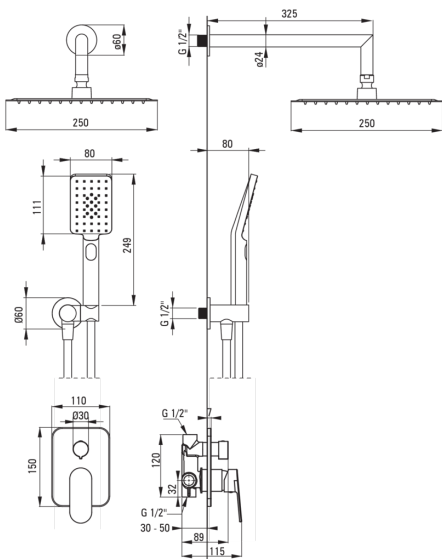

Код продукту: NAC_N9LP

EAN: 5907650880950

Колір: negro

Гарантія: 7

Змішувач

Тип змішувача	з однією ручкою, змішуючий
Спосіб монтажу	прихований
Акустична група	II (20 < x ≤ 30)

Носики

Вид носика	нерухомий
Діапазон виливу для душу / ванни [мм]	325

Лійки

Кількість функцій	3
Anti calc	Так
Типи потоку	дощовий, водяний туман, змішаний

Шланги

Довжина [мм]	1500
Тип обплетення	не стосується
Матеріал оплётоту	PVC
Anti_twist	1

Кутове з'єднання

Оздоблення	него
Тип кронштейна	для шланга з тримачем лійки
Форма	круглий
Матеріал	латунь
Винт кронштейна	Так
Прихований монтаж	Так