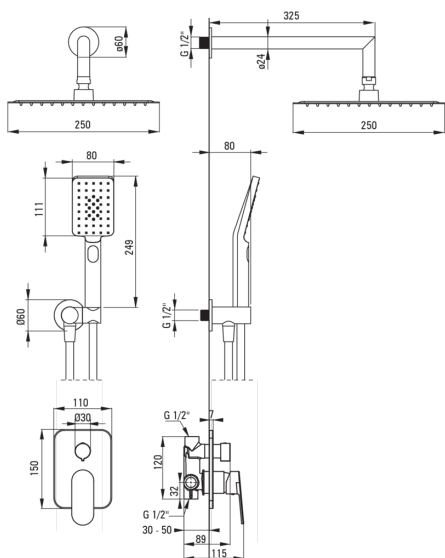

Код продукту: NAC_N9LP

EAN: 5907650880950

Колір: negro

Гарантія: 7

Змішувач

Тип змішувача	з однією ручкою, змішуючий
Спосіб монтажу	прихований
Акустична група	II (20 < x ≤ 30)

Носики

Вид носика	нерухомий
Діапазон виливу для душу / ванни [мм]	325

Лійки

Кількість функцій	3
Anti calc	Так
Типи потоку	дощовий, водяний туман, змішаний

Шланги

Довжина [мм]	1500
Тип обплетення	не стосується
Матеріал оплёту	PVC
Anti_twist	1

Кутове з'єднання

Оздоблення	него
Тип кронштейна	для шланга з тримачем лійки
Форма	круглий
Матеріал	латунь
Винт кронштейна	Так
Прихований монтаж	Так