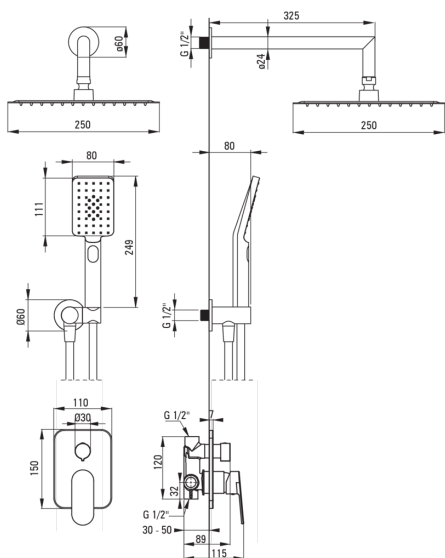

## podometni tuš komplet

koda izdelka: NAC\_N9LP

EAN: 5907650880950

Barva: Nero

Garancija [leta]: 7

### Izlivi

Tip izliva	fiksno
Dolžina izliva za tuš/kad [mm]	325

### Cevi

Dolžina [mm]	1500
Tip pletenja	ni relevantno
Material pletenja	PVC
Anti-twist	1

### Kotni priključki

Finiš	Nero
Tip priključka	za cev z držalom za tuš ročko
Oblika	okroglo
Material	medenina
Navoj priključka 1/2"	Ja
Podometna montaža	Ja