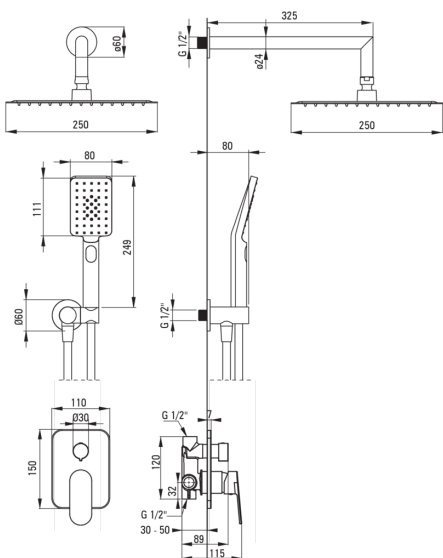

ALPINIA

Набор для душа скрытого монтажа

МОНТАЖА

Код товара: NAC_N9LP

EAN: 5907650880950

Цвет: negro

Гарантия [лет]: 7

Смесители

Вид смесителя	однорычажный, смешивающий
Способ монтажа	скрытого монтажа
Акустическая группа [дБ]	II (20 < x ≤ 30)

Изливы

Вид излива	стандартный
Длина излива для душа/ванны [мм]	325

Лейки

Количество функций	3
Anti-calc	Да
Виды струи	дождевой, водяной туман, смешанный

Шланги

Длина [мм]	1500
Вид оплетки	не касается
Материал оплетки	PVC
Anti_twist	1

Кронштейн для подключения шланга

Отделка	него
Вид кронштейна	к шлангу с держателем лейки
Форма	круглый
Материал	латунь
Винт кронштейна	Да
Скрытый монтаж	Да

Отличительные черты:

- Легкий и утонченный дизайн
- Система Anti-Twist, предотвращающая скручивание шланга
- Прочные наконечники шлангов из латуни
- Система Anti-calc для легкого удаления известковых отложений
- Скрытый монтаж обеспечивает эстетику ванной комнаты
- Корпус смесителя изготовлен из латуни высочайшего качества
- Предложение включает чистящее средство для арматуры всех цветов