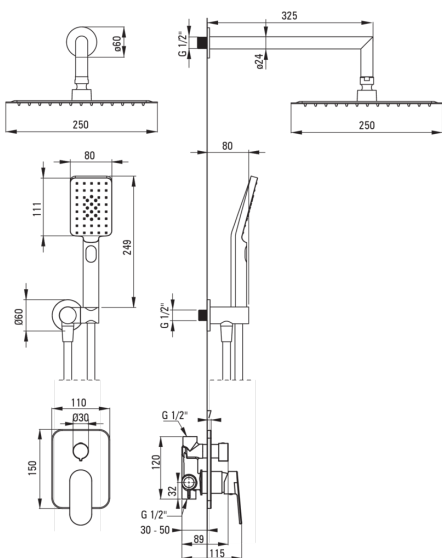

deante

Bateria

Rodzaj baterii	jednouchwytywa, mieszaczowa
Sposób montażu	podtynkowy
Grupa akustyczna [db]	II (20 < x ≤ 30)

Wylewka

Rodzaj wylewki	stała
Zasięg wylewki natryskowej/ wannowej [mm]	325

Słuchawka

Ilość funkcji	3
Anti-calc	Tak
Rodzaje strumienia	deszczowy, mgiełka wodna, mieszany

Wąż

Długość [mm]	1500
Rodzaj opłotu	nie dotyczy
Materiał opłotu	PVC
Anti-twist	1

Przyłącze kątowe

Wykończenie	nero
Rodzaj przyłącza	do węża z uchwytem na słuchawkę
Kształt	okrągły
Materiał	mosiądz
Gwint przyłącza	Tak
Montaż podtynkowy	Tak