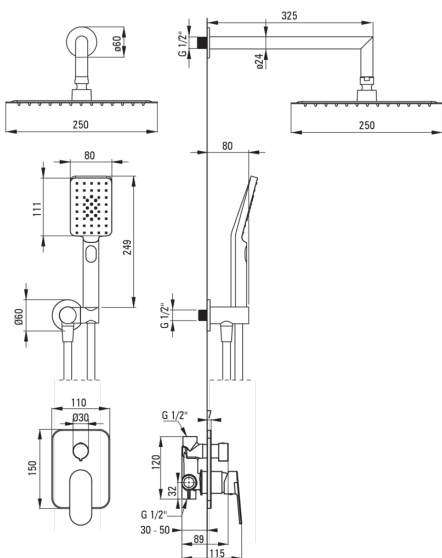

deante

Bateria

Rodzaj baterii	jednouchwytowa, mieszaczowa
Sposób montażu	podtynkowy
Grupa akustyczna [db]	II (20 < x ≤ 30)

Wylewka

Rodzaj wylewki	stała
Zasięg wylewki natryskowej/ wannowej [mm]	325

Słuchawka

Ilość funkcji	3
Anti-calc	Tak
Rodzaje strumienia	deszczowy, mgiełka wodna, mieszany

Wąż

Długość [mm]	1500
Rodzaj opłotu	nie dotyczy
Materiał opłotu	PVC
Anti-twist	1

Przyłącze kątowe

Wykończenie	nero
Rodzaj przyłącza	do węża z uchwytem na słuchawkę
Kształt	okrągły
Materiał	mosiądz
Gwint przyłącza	Tak
Montaż podtynkowy	Tak