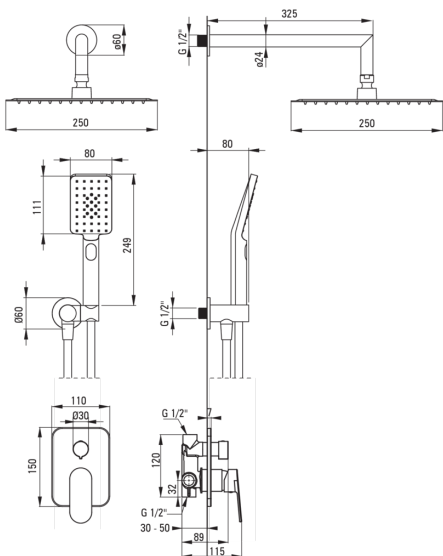

Cikkszám: NAC_N9LP
EAN: 5907650880950
Szín: Nero
Garancia [év]: 7

Csapterlep

Csapterlep típusa	egykaros, keverő
Beszereleési mód	falsík alatti
Akusztikai osztály [db]	II (20 < x ≤ 30)

Kifolyócsövek

Kifolyó típusa	fix
Zuhany / kád kifolyócső hatótávolsága [mm]	325

Kézizuhanyok

Funkciók száma	3
Anti-calc	Igen
Áramlások típusai	esőztető, vízköd, kevert

Csővek

Hosszúság [mm]	1500
Fonat típusa	nem alkalmazható
Fonás anyaga	PVC
Anti calc/vízkömegelőzés	1

Sarokcsatlakozó

Kivitelezés	Nero
Csatlakozó típusa	kézizuhany tartóval ellátott tömlőhöz

Alak	kerek
Anyag	sárgaréz
Csatlakozó menet	Igen
Falsík alatti szerelés	Igen

Kiemelések:

- Könnyű és finom kialakítás
- Elcsavarodásgátló rendszer, amely megakadályozza a tömlő megcsavarodását
- Strapabíró csővégek sárgarézből
- Vízkömentesítő rendszer a vízkő egyszerű eltávolításához
- Falsík alatti beépítés az esztétikum megőrzése érdekében a fürdőszobában
- A csapterlep teste a legkiválóbb minőségű sárgarézből készült
- Az ajánlat tartalmaz egy tisztítószert a szerelvényekhez, amely bármilyen színhez használható