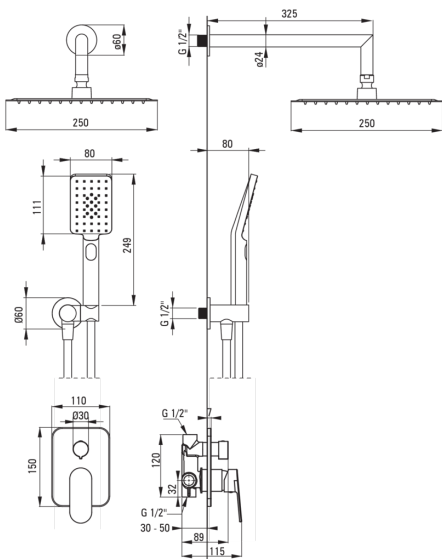

ALPINIA

Juego de ducha oculto

Código de producto: NAC_N9LP

EAN: 5907650880950

Color: negro

Garantía [años]: 7

Mezclador

Tipo de mezcladora	piloto único, mezclador
Metodo de instalacion	ocultado
Grupo acústico [db]	II (20 <x ≤ 30)

Boquiabiertos

Tipo de boquilla	aún
Gama de boquilla de ducha/ baño [mm]	325

Duchas de mano

Número de funciones	3
Anti-calcal	Sí
Tipo de transmisión	lluvia, neblina, mezclado

Manguera

Longitud [mm]	1500
Trenza	no aplica
Material de trenza	PVC
Anti-twist	1

Conexión angular

Finalizar	negro
Tipo de conexión	para la manguera con soporte de ducha manual
Forma	redondo
Material	latón
Hilo de conexión	Sí
Montaje oculto	Sí

Características:

- Diseño ligero y sutil
- Sistema anti-Twist que evita la torcedura de la serpiente
- Consejos de manguera duraderos hechos de latón
- Sistema anti-Calc que facilita la eliminación del lodo de piedra
- El ensamblaje oculto asegura la estética del baño
- Cuerpo de batería hecho de latón de la más alta calidad