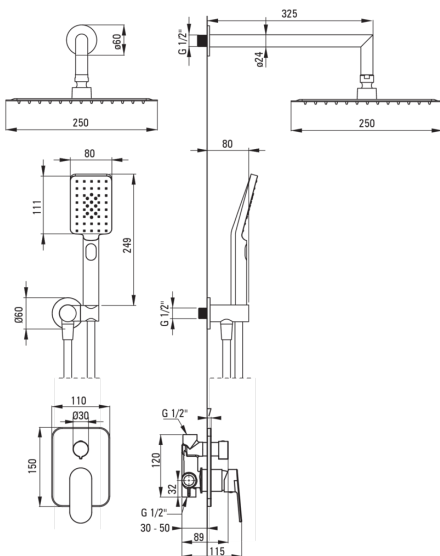

ALPINIA

Juego de ducha oculto

Código de producto: NAC_N9LP

EAN: 5907650880950

Color: negro

Garantía [años]: 7

Mezclador

Tipo de mezcladora	piloto único, mezclador
Metodo de instalacion	ocultado
Grupo acústico [db]	II (20 <x ≤ 30)

Boquiabiertos

Tipo de boquilla	aún
Gama de boquilla de ducha/ baño [mm]	325

Duchas de mano

Número de funciones	3
Anti-calcal	Sí
Tipo de transmisión	lluvia, neblina, mezclado

Manguera

Longitud [mm]	1500
Trenza	no aplica
Material de trenza	PVC
Anti-twist	1

Conexión angular

Finalizar	negro
Tipo de conexión	para la manguera con soporte de ducha manual
Forma	redondo
Material	latón
Hilo de conexión	Sí
Montaje oculto	Sí

Características:

- Diseño ligero y sutil
- Sistema anti-Twist que evita la torcedura de la serpiente
- Consejos de manguera duraderos hechos de latón
- Sistema anti-Calc que facilita la eliminación del lodo de piedra
- El ensamblaje oculto asegura la estética del baño
- Cuerpo de batería hecho de latón de la más alta calidad