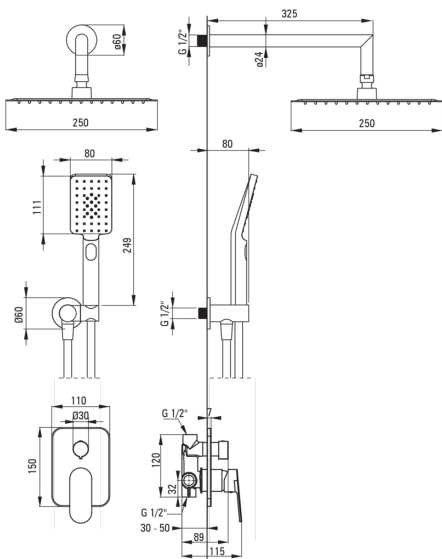

ALPINIA

Unterputz-Duschset

Artikel-Nr.: NAC_N9LP
EAN: 5907650880950
Farbe: Nero
Garantie [Jahre]: 7

Armatur

Art der armatur	Einhebel, Mischer
Methode der montage	Unterputz-
Akkustische gruppe	II

Ausläufe

Auslaufart	fest
Ausladung der duscharmatur/ badewannenarmatur [mm]	325

Handbrausen

Anzahl der funktionen	3
Anti-calc	Ja
Strahlart	Regen-, Wassersprühnebel, gemischt

Schläuche

Länge	1500
Geflechtart	nicht zutreffend
Geflechtmaterial	PVC
Anti-twist	1

Winkelanschlüsse

Ausführung	Nero
Anschlussart	für Schlauch mit Handbrause-Halterung
Form	rund
Material	Messing
Anschlussgewinde	Ja
Unterputzmontage	Ja

Charakteristische Merkmale:

- Leichtes und dezentes Design
- Anti-Twist-System verhindert das Verdrehen des Schlauchs
- Langlebige Schlauchenden aus Messing
- Anti-Kalk-System zur einfachen Entfernung von Kalkablagerungen
- Unterputzmontage für ästhetische Gestaltung im Bad
- Armaturkörper ist aus hochwertigem Messing gefertigt
- Im Angebot Präparat zum Reinigen von Armaturen in allen Ausführungen