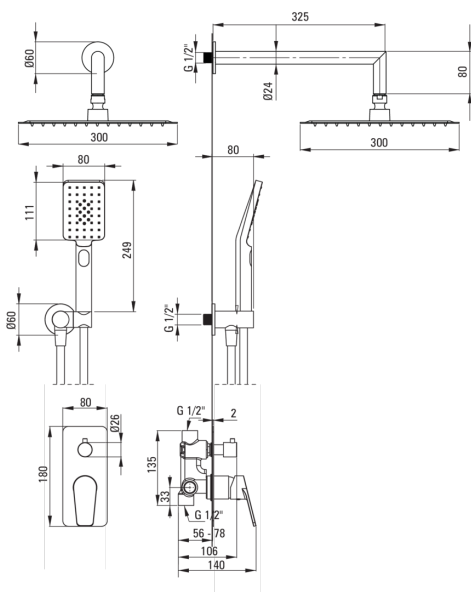

JASMIN

Душова кабіна

Код продукту: NAC_N9JP

EAN: 5907650874089

Колір: negro

Гарантія: 7

Змішувач

Тип змішувача	з однією ручкою, змішуючий
Спосіб монтажу	прихований
Акустична група	1 (x ≤ 20)

Носики

Вид носика	нерухомий
Діапазон виливу для душу / ванни [мм]	325

Верхній душ

Форма	квадратний
Матеріал	сталь 304
Ширина [мм]	300
Довжина [мм]	300
Товщина	55
Anti calc	Так
Кількість функцій	1
Типи потоку	дощовий
Швидкий час відгуку на ввімкнення і вимкнення води	Так

Лійки

Кількість функцій	3
Anti calc	Так
Типи потоку	дощовий, водяний туман, змішаний

Шланги

Довжина [мм]	1500
Тип обплетення	не стосується
Матеріал оплёту	PVC
Anti_twist	1

Кутове з'єднання

Оздоблення	него
Тип кронштейна	для шланга з тримачем лійки
Форма	круглий
Матеріал	латунь
Винт кронштейна	Так
Прихований монтаж	Так