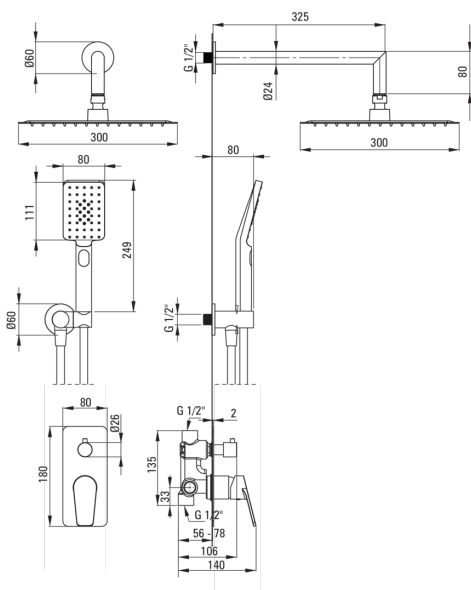

JASMIN

podometni tuš komplet

koda izdelka: NAC_N9JP

EAN: 5907650874089

Barva: Nero

Garancija [leta]: 7

Armatura vključena

Tip armature	z eno ročico, armatura
Metoda montaže	podometen
Zvočni razred [db]	l ($x \leq 20$)

Izlivi

Tip izliva	fiksno
Dolžina izliva za tuš/kad [mm]	325

Tuš glava

Oblika	kvadrat
Material	jeklo 304
Širina [mm]	300
Dolžina [mm]	300
Debelina	55
Anti-kalcitni sistem	Ja
Število funkcijskih stikal	1
Tip curka	dež
Hiter odzivni čas odpiranja/zapiranja vode	Ja

Tuš ročke

Število funkcijskih stikal	3
Anti-kalcitni sistem	Ja
Tip curka	dež, meglica, mešano

Cevi

Dolžina [mm]	1500
Tip pletenja	ni relevantno
Material pletenja	PVC
Anti-twist	1

Kotni priključki

Finiš	Nero
Tip priključka	za cev z držalom za tuš ročko
Oblika	okroglo
Material	medenina
Navoj priključka 1/2"	Ja
Podometna montaža	Ja