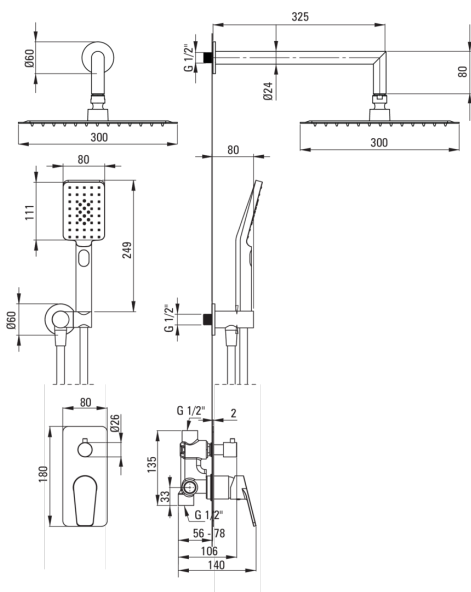

JASMIN

Набор для душа скрытого монтажа

МОНТАЖА

Код товара: NAC_N9JP

EAN: 5907650874089

Цвет: него

Гарантия [лет]: 7

Смесители

Вид смесителя	однорычажный, смешивающий
Способ монтажа	скрытого монтажа
Акустическая группа [дБ]	1 ($x \leq 20$)

Изливы

Вид излива	стандартный
Длина излива для душа/ванны [мм]	325

Верхний душ

Форма	квадратный
Материал	сталь 304
Ширина [мм]	300
Длина [мм]	300
Толщина [мм]	55
Anti-calc	Да
Количество функций	1
Виды струи	дождевой
Быстрое время отклика на включение и выключение воды	Да

Лейки

Количество функций	3
Anti-calc	Да
Виды струи	дождевой, водяной туман, смешанный

Шланги

Длина [мм]	1500
Вид оплетки	не касается
Материал оплетки	PVC
Anti_twist	1

Кронштейн для подключения шланга

Отделка	него
Вид кронштейна	к шлангу с держателем лейки
Форма	круглый
Материал	латунь
Винт кронштейна	Да
Скрытый монтаж	Да