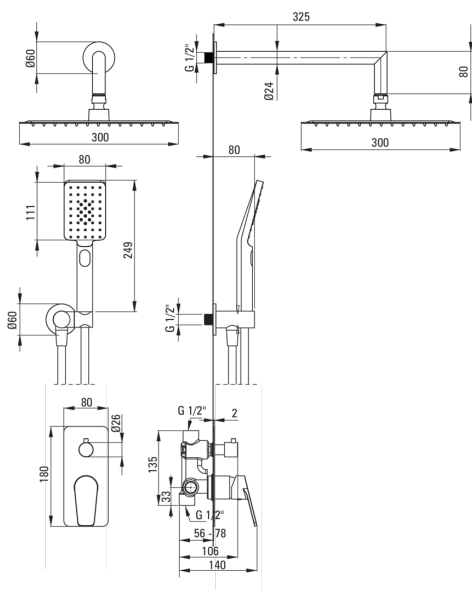

JASMIN

Набор для душа скрытого монтажа

МОНТАЖА

Код товара: NAC_N9JP

EAN: 5907650874089

Цвет: него

Гарантия [лет]: 7

Смесители

Вид смесителя	однорычажный, смешивающий
Способ монтажа	скрытого монтажа
Акустическая группа [дБ]	1 ($x \leq 20$)

Изливы

Вид излива	стандартный
Длина излива для душа/ванны [мм]	325

Верхний душ

Форма	квадратный
Материал	сталь 304
Ширина [мм]	300
Длина [мм]	300
Толщина [мм]	55
Anti-calc	Да
Количество функций	1
Виды струи	дождевой
Быстрое время отклика на включение и выключение воды	Да

Лейки

Количество функций	3
Anti-calc	Да
Виды струи	дождевой, водяной туман, смешанный

Шланги

Длина [мм]	1500
Вид оплетки	не касается
Материал оплетки	PVC
Anti_twist	1

Кронштейн для подключения шланга

Отделка	него
Вид кронштейна	к шлангу с держателем лейки
Форма	круглый
Материал	латунь
Винт кронштейна	Да
Скрытый монтаж	Да