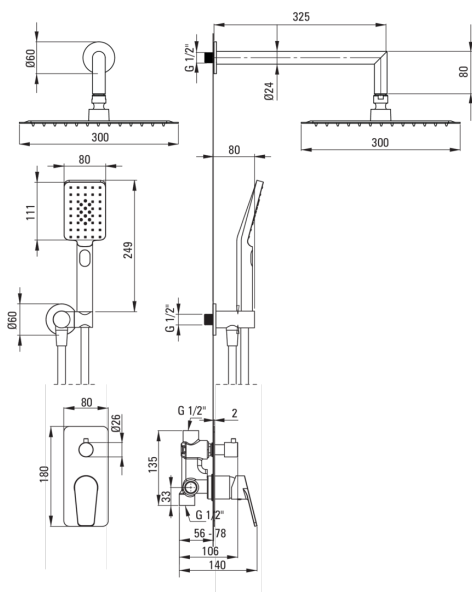

## Set de duș cu montare îngropată

 deante

Codul produsului: NAC\_N9JP

EAN: 5907650874089

Culoarea: nero

Garanție [ani]: 7

### Baterie

Tipul bateriei	un mâner, baterie
Metoda de instalare	îngropat
Grupa acustică [db]	1 (x ≤ 20)

### Pipe

Tipul pipei	fix
Raza de acțiune a pipei dușului/căzii [mm]	325

### Cap de duș

Formă	pătrat
Material	oțel 304
Lățime [mm]	300
Lungimea [mm]	300
Grosime	55
Anti-calc	Da
Număr de funcții	1
Tipul de jet	ploaie
Timp de răspuns rapid pentru pornirea și oprirea apei	Da