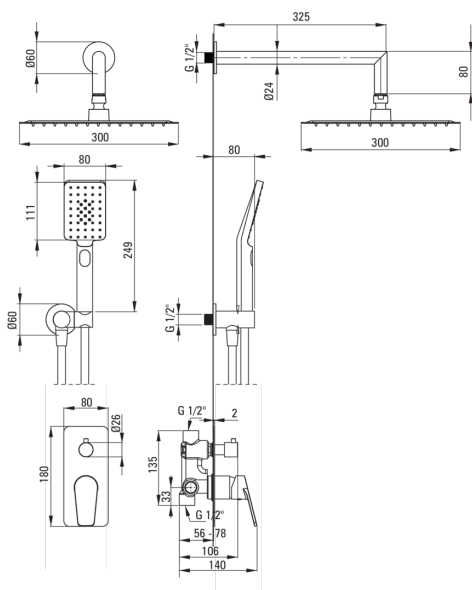

JASMIN

Zestaw prysznicowy podtynkowy

Kod produktu: NAC_N9JP

EAN: 5907650874089

Kolor: nero

Gwarancja [lata]: 7

Cena Netto: 1381,30 zł
Cena Brutto: 1699,00 zł

deante

Bateria

Rodzaj baterii	jednouchwytowa, mieszaczowa
Sposób montażu	podtynkowy
Grupa akustyczna [db]	I (x ≤ 20)

Wylewka

Rodzaj wylewki	stała
Zasięg wylewki natryskowej/ wannowej [mm]	325

Głowica natryskowa

Kształt	kwadratowy
Materiał	stal 304
Szerokość [mm]	300
Długość [mm]	300
Grubość [mm]	55
Anti-calc	Tak
Ilość funkcji	1
Rodzaje strumienia	deszczowy
Szybki czas reakcji na włączenie i wyłączenie wody	Tak

Słuchawka

Ilość funkcji	3
Anti-calc	Tak
Rodzaje strumienia	deszczowy, mgietka wodna, mieszany

Wąż

Długość [mm]	1500
Rodzaj opłotu	nie dotyczy
Materiał opłotu	PVC
Anti-twist	1

Przyłącze kątowe

Wykończenie	nero
Rodzaj przyłącza	do węża z uchwytem na słuchawkę
Kształt	okrągły
Materiał	mosiądz
Gwint przyłącza	Tak
Montaż podtynkowy	Tak