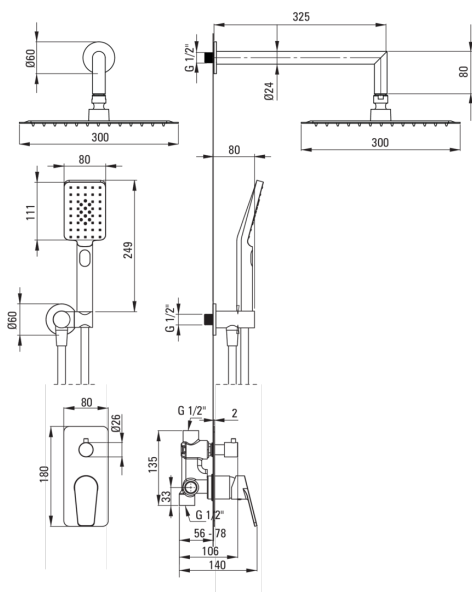

JASMIN

Set doccia a scomparsa

Codice prodotto: NAC_N9JP

EAN: 5907650874089

Colore: nero

Garanzia [anni]: 7

Miscelatore

Tipo di miscelatore	maniglia singola, miscelatore
Metodo di installazione	a scomparsa
Gruppo acustico [db]	1 (x ≤ 20)

Beccucci

Tipo a beccuccio	fermo
Gamma delle bocchette per doccia/vasca [mm]	325

Soffione doccia

Forma	quadrato
Materiale	acciaio 304
Larghezza [mm]	300
Lunghezza [mm]	300
Spessore	55
Anticalcare	Sì
Numero di funzioni	1
Tipo a ruscello	a pioggia
Tempo di risposta rapido per l'accensione e lo spegnimento dell'acqua	Sì

Docce a mano

Numero di funzioni	3
Anticalcare	Sì
Tipo a ruscello	a pioggia, nebbia, miscelato

Tubi flessibili

Lunghezza [mm]	1500
Tipo di treccia	non applicabile
Materiale della treccia	PVC
Antitorsione	1

Connessione angolare

Finitura	nero
Tipo di connessione	per il tubo flessibile con supporto per doccetta
Forma	rotondo
Materiale	in ottone
Filetto di connessione	Sì
Montaggio a scomparsa	Sì