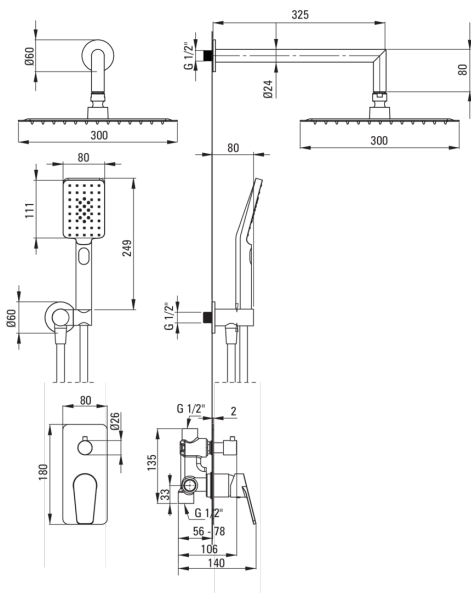

JASMIN

Falsík alatti zuhanyszett

Cikkszám: NAC_N9JP
EAN: 5907650874089
Szín: Nero
Garancia [év]: 7

Csaptelep

Csaptelep típusa	egykaros, keverő
Beszereési mód	falsík alatti
Akusztikai osztály [db]	I ($x \leq 20$)

Kifolyócsövek

Kifolyó típusa	fix
Zuhany / kád kifolyócső hatótávolsága [mm]	325

Zuhanyfej

Alak	négyzet
Anyag	acél 304
Szélesség [mm]	300
Hosszúság [mm]	300
Vastagság [mm]	55
Anti-calc	Igen
Funkciók száma	1
Áramlások típusai	esőztető
Gyors reagálás a víz be- és kikapcsolására	Igen

Kézizuhanyok

Funkciók száma	3
Anti-calc	Igen
Áramlások típusai	esőztető, vízköd, kevert

Csővek

Hosszúság [mm]	1500
Fonat típusa	nem alkalmazható
Fonás anyaga	PVC
Anti calc/vízkömegelőzés	1

Sarokcsatlakozó

Kivitelezés	Nero
Csatlakozó típusa	kézizuhany tartóval ellátott tömlőhöz
Alak	kerek
Anyag	sárgaréz
Csatlakozó menet	Igen
Falsík alatti szerelés	Igen