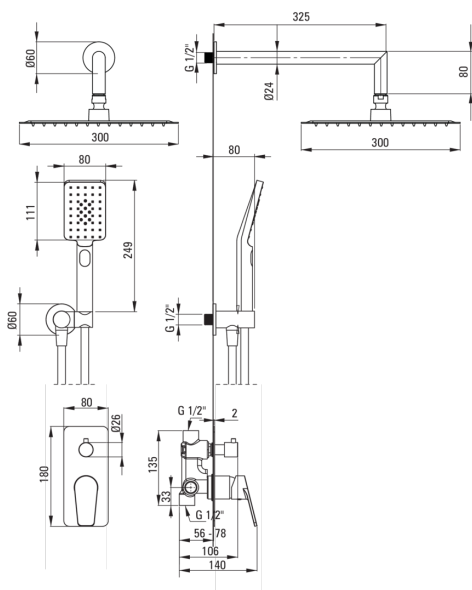

JASMIN

Kit de douche encastré

Code produit: NAC_N9JP

EAN: 5907650874089

Couleur: nero

Garantie [années]: 7

Mitigeur

Type de mitigeur	mono-manche, mixer
Méthode de montage	encastré
Groupe acoustique [db]	1 ($x \leq 20$)

BeCS

Type de bec	fixe
La distance bec douche/baignoire [mm]	325

Pommeau de douche

Forme	carré
Matériel	acier inoxydable 304
Largeur [mm]	300
Longueur [mm]	300
Épaisseur	55
Anti-calcaire	Oui
Nombre de fonctions	1
Types de flux	pluie de douche
Temps de réaction rapide pour ouvrir et fermer l'eau	Oui

Douchettes à main

Nombre de fonctions	3
Anti-calcaire	Oui
Types de flux	pluie de douche, brume d'eau, mixer

Flexibles

Longueur [mm]	1500
Type de tresse	n'est pas applicable
Matériau de la tresse	PVC
Anti-torsion	1

Connexion angulaire

Finition	nero
Type de connexion	pour flexible avec support de douchette
Forme	rond
Matériel	cuivre
Fil de connexion	Oui
Montage encastré	Oui