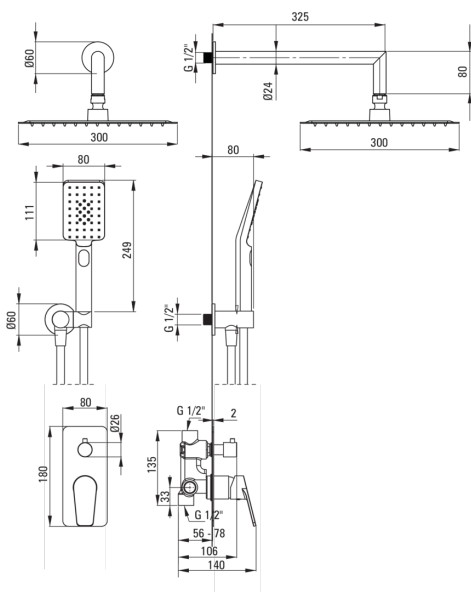

JASMIN

Juego de ducha oculto

Código de producto: NAC_N9JP

EAN: 5907650874089

Color: negro

Garantía [años]: 7

Mezclador

Tipo de mezcladora	piloto único, mezclador
Metodo de instalacion	ocultado
Grupo acústico [db]	1 (x ≤ 20)

Boquiabiertos

Tipo de boquilla	aún
Gama de boquilla de ducha/ baño [mm]	325

Alcachofa de la ducha

Forma	cuadrado
Material	acero 304
Ancho [mm]	300
Longitud [mm]	300
Espesor	55
Anti-calcal	Sí
Número de funciones	1
Tipo de transmisión	lluvia
Tiempo de respuesta rápido para encender y apagar el agua	Sí

Duchas de mano

Número de funciones	3
Anti-calcal	Sí
Tipo de transmisión	lluvia, neblina, mezclado

Manguera

Longitud [mm]	1500
Trenza	no aplica
Material de trenza	PVC
Anti-twist	1

Conexión angular

Finalizar	negro
Tipo de conexión	para la manguera con soporte de ducha manual
Forma	redondo
Material	latón
Hilo de conexión	Sí
Montaje oculto	Sí