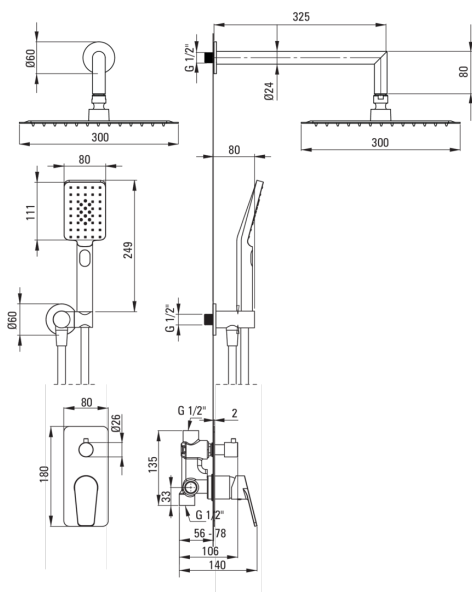

JASMIN

Unterputz-Duschset

Artikel-Nr.: NAC_N9JP

EAN: 5907650874089

Farbe: Nero

Garantie [Jahre]: 7

Armatur

Art der armatur	Einhebel, Mischer
Methode der montage	Unterputz-
Akkustische gruppe	I (x ≤ 20)

Ausläufe

Auslaufart	fest
Ausladung der duscharmatur/ badewannenarmatur [mm]	325

Kopfbrause

Form	Quadrat-
Material	Stahl 304
Breite [mm]	300
Länge	300
Dicke [mm]	55
Anti-calc	Ja
Anzahl der funktionen	1
Strahlart	Regen-
Schnelle reaktionszeit auf ein- und wasausschalten	Ja

Handbrausen

Anzahl der funktionen	3
Anti-calc	Ja
Strahlart	Regen-, Wassersprühnebel, gemischt

Schläuche

Länge	1500
Geflechtart	nicht zutreffend
Geflechtmaterial	PVC
Anti-twist	1

Winkelanschlüsse

Ausführung	Nero
Anschlussart	für Schlauch mit Handbrause-Halterung
Form	rund
Material	Messing
Anschlussgewinde	Ja
Unterputzmontage	Ja