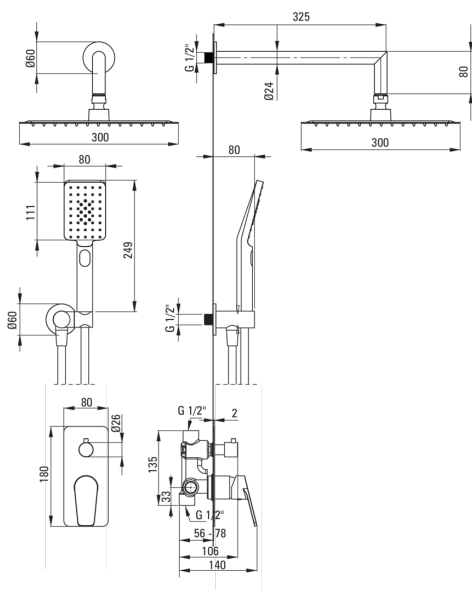

JASMIN

Unterputz-Duschset

Artikel-Nr.: NAC_N9JP

EAN: 5907650874089

Farbe: Nero

Garantie [Jahre]: 7

Armatur

Art der armatur	Einhebel, Mischer
Methode der montage	Unterputz-
Akkustische gruppe	I (x ≤ 20)

Ausläufe

Auslaufart	fest
Ausladung der duscharmatur/ badewannenarmatur [mm]	325

Kopfbrause

Form	Quadrat-
Material	Stahl 304
Breite [mm]	300
Länge	300
Dicke [mm]	55
Anti-calc	Ja
Anzahl der funktionen	1
Strahlart	Regen-
Schnelle reaktionszeit auf ein- und wasausschalten	Ja

Handbrausen

Anzahl der funktionen	3
Anti-calc	Ja
Strahlart	Regen-, Wassersprühnebel, gemischt

Schläuche

Länge	1500
Geflechtart	nicht zutreffend
Geflechtmaterial	PVC
Anti-twist	1

Winkelanschlüsse

Ausführung	Nero
Anschlussart	für Schlauch mit Handbrause-Halterung
Form	rund
Material	Messing
Anschlussgewinde	Ja
Unterputzmontage	Ja