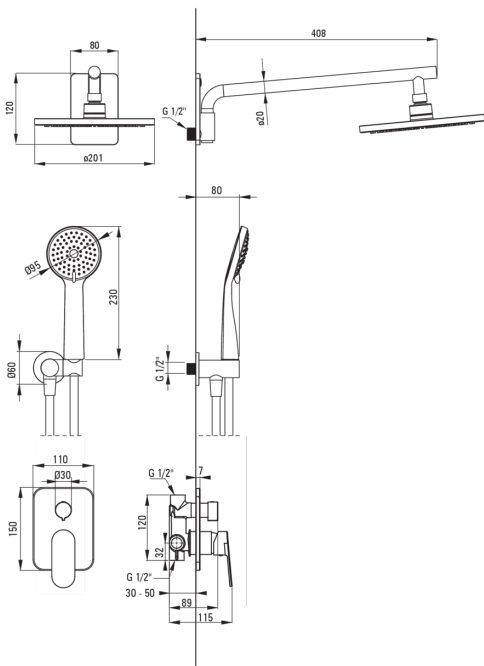

Код продукту: NAC_N9ER

EAN: 5907650887034

Колір: negro

Гарантія: 2

Змішувач

Тип змішувача	з однією ручкою, змішуючий
Спосіб монтажу	прихований
Акустична група	II (20 < x ≤ 30)

Носики

Діапазон виливу для душу / ванни [мм]	384
---------------------------------------	-----

Верхній душ

Форма	круглий
Матеріал	ABS
Діаметр [мм]	201
Anti calc	Так
Кількість функцій	1
Типи потоку	дощовий

Лійки

Кількість функцій	3
Anti calc	Так
Типи потоку	дощовий, гідромасаж, змішаний

Шланги

Довжина [мм]	1500
Матеріал оплёту	PVC

Кутове з'єднання

Оздоблення	negro
Тип кронштейна	для шланга з тримачем лійки
Форма	круглий
Матеріал	латунь
Винт кронштейна	Так
Прихований монтаж	Так

Відмінна риса:

- Легкий і тонкий дизайн
- Інноваційне, міцне і легке в очищенні покриття Negro
- Регульований кут нахилу лійки
- Система Anti-calc для полегшення видалення кам'яного осаду
- 3-функціональна лійка
- Прихований монтаж забезпечує естетику ванної кімнати
- Засіб для очищення санітарної арматури доступний у всіх кольорах
- Тільки найкращі матеріали, якість яких ми підтверджуємо дослідженнями в лабораторії