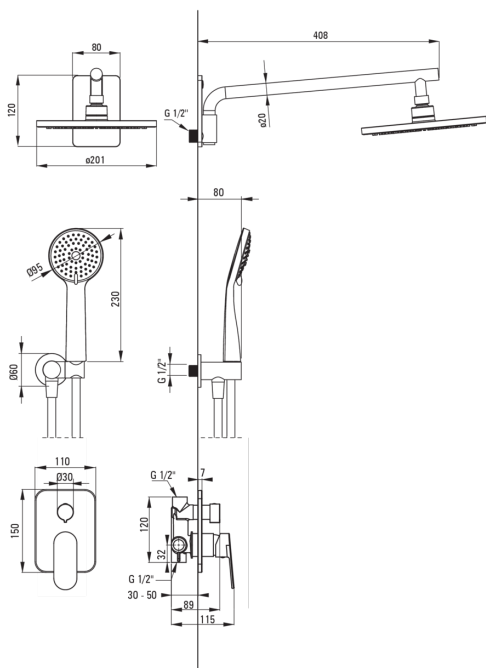

ALPINIA podometni tuš komplet

koda izdelka: NAC_N9ER

EAN: 5907650887034

Barva: Nero

Garancija [leta]: 2

Armatura vključena

Tip armature	z eno ročico, armatura
Metoda montaže	podometen
Zvočni razred [db]	II (20 < x ≤ 30)

Izlivi

Dolžina izliva za tuš/kad [mm]	384
--------------------------------	-----

Tuš glava

Oblika	okroglo
Material	ABS
Premer [mm]	201
Anti-kalcitni sistem	Ja
Število funkcijskih stikal	1
Tip curka	dež

Tuš ročke

Število funkcijskih stikal	3
Anti-kalcitni sistem	Ja
Tip curka	dež, hidromasaža, mešano

Cevi

Dolžina [mm]	1500
Material pletenja	PVC

Kotni priključki

Finiš	Nero
Tip priključka	za cev z držalom za tuš ročko
Oblika	okroglo
Material	medenina
Navoj priključka 1/2"	Ja
Podometna montaža	Ja

karakteristike:

- Lahkoten in nežen dizajn
- Inovativen in trpežen premaz Nero, ki je enostaven za čiščenje
- Nastavljiv kot tuš ročke
- Sistem Anti-calc, ki olajša odstranjevanje oblog vodnega kamna
- 3-funkcijska tuš ročka
- Podometna montaža poskrbi za estetiko kopalnice
- Ponudba vsebuje čistilno sredstvo za armature vseh barv
- Samo najboljši materiali, katerih kakovost je potrjena z laboratorijskimi testi