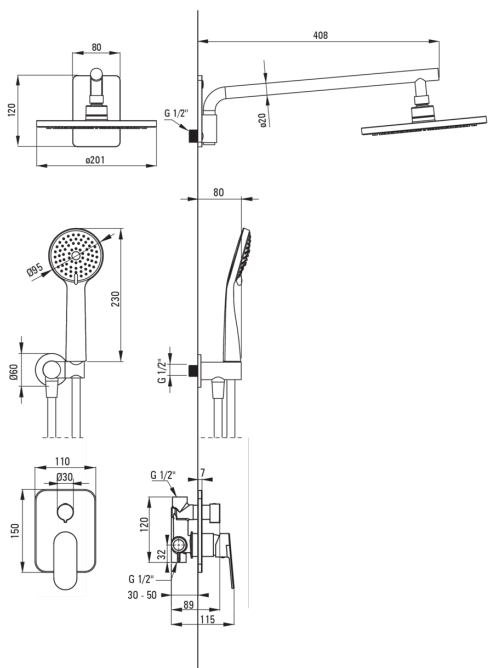

ALPINIA

Set de duș cu montare îngropată

 deante

Codul produsului: NAC_N9ER

EAN: 5907650887034

Culoarea: nero

Garanție [ani]: 2

Baterie

Tipul bateriei	un mâner, baterie
Metoda de instalare	îngropat
Grupa acustică [db]	II (20 < x ≤ 30)

Pipe

Raza de acțiune a pipei dușului/căzii [mm]	384
--	-----

Cap de duș

Formă	rotund
Material	ABS
Diametru [mm]	201
Anti-calc	Da
Număr de funcții	1
Tipul de jet	ploaie

Dușuri de mână

Număr de funcții	3
Anti-calc	Da
Tipul de jet	ploaie, hidromasaj, mixt

Furtunuri

Lungimea [mm]	1500
Material împletitură	PVC

Racord rectangular

Finisaj	nero
Tipul racordului	pentru furtunuri cu suport pentru dușul de mână
Formă	rotund
Material	alamă
Filet de conexiune	Da
Montare îngropată	Da

Caracteristici:

- Design ușor și subtil
- Finisaj Nero inovativ, rezistent și ușor de întreținut
- Unghiul reglabil pentru para de duș
- Sistem anticălcă care facilitează îndepărtarea depunerilor de calcar
- Pară de duș cu 3 funcții
- Instalarea încăstrată la nivel îi oferă băii un aspect estetic.
- Oferta include și agenți de curățare pentru toate tipurile de finisaje
- Doar cele mai bune materiale, a căror calitate a fost certificată prin teste de laborator