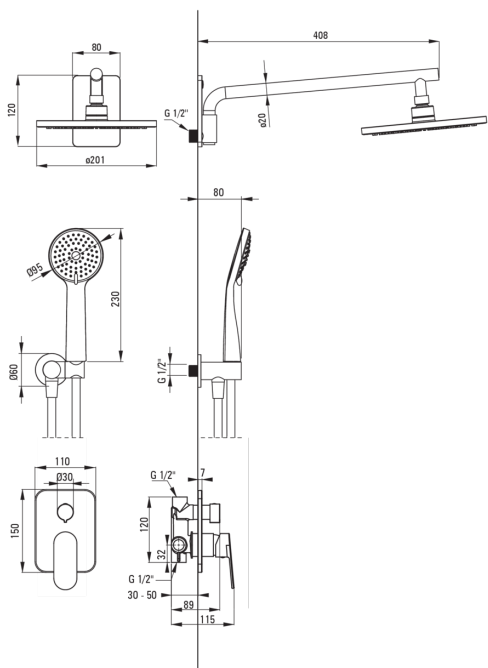

deante

Bateria

Rodzaj baterii	jednouchwytowa, mieszaczowa
Sposób montażu	podtynkowy
Grupa akustyczna [db]	II (20 < x ≤ 30)

Wylewka

Zasięg wylewki natryskowej/wannowej [mm]	384
--	-----

Głowica natryskowa

Kształt	okrągły
Materiał	ABS
Średnica [mm]	201
Anti-calc	Tak
Ilość funkcji	1
Rodzaje strumienia	deszczowy

Słuchawka

Ilość funkcji	3
Anti-calc	Tak
Rodzaje strumienia	deszczowy, hydromasaż, mieszany

Wąż

Długość [mm]	1500
Materiał opłotu	PVC

Przyłącze kątowe

Wykończenie	nero
Rodzaj przyłącza	do węża z uchwytem na słuchawkę

Kształt	okrągły
Materiał	mosiądz
Gwint przyłącza	Tak
Montaż podtynkowy	Tak

Wyróżniki:

- Lekki i subtelny design
- Innowacyjna wytrzymała i łatwa w czyszczeniu powłoka Nero
- Regulowany kąt nachylenia słuchawki
- System Anti-calc ułatwiający usuwanie osadu kamiennego
- 3-funkcyjna słuchawka
- Montaż podtynkowy zapewnia estetykę łazienki
- Bateria zawiera element podtynkowy
- W ofercie preparat do czyszczenia armatury we wszystkich kolorach
- Tylko najlepsze materiały, których jakość potwierdzamy badaniami w laboratorium