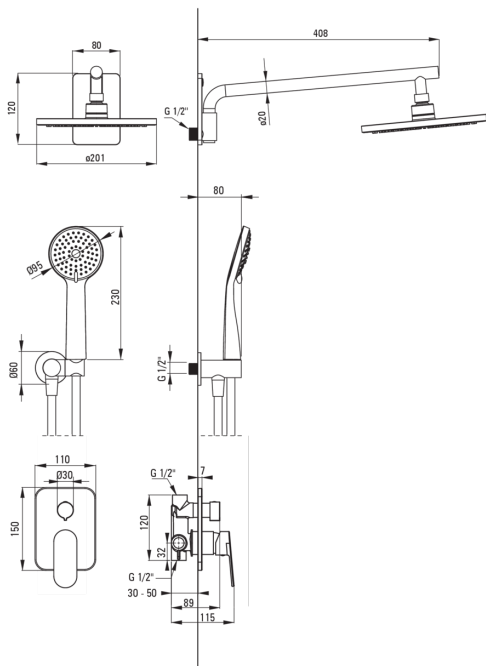

Código de producto: NAC\_N9ER

EAN: 5907650887034

Color: negro

Garantía [años]: 2

**Mezclador**

Tipo de mezcladora	piloto único, mezclador
Metodo de instalacion	ocultado
Grupo acústico [db]	II (20 <x ≤ 30)

**Boquiabiertos**

Gama de boquilla de ducha/ baño [mm]	384
--------------------------------------	-----

**Alcachofa de la ducha**

Forma	redondo
Material	abdominales
Diámetro [mm]	201
Anti-calcal	Sí
Número de funciones	1
Tipo de transmisión	lluvia

**Duchas de mano**

Número de funciones	3
Anti-calcal	Sí
Tipo de transmisión	lluvia, Hidromasaje, mezclado

**Manguera**

Longitud [mm]	1500
Material de trenza	PVC

**Conexión angular**

Finalizar	negro
Tipo de conexión	para la manguera con soporte de ducha manual
Forma	redondo
Material	latón
Hilo de conexión	Sí
Montaje oculto	Sí

**Características:**

- Diseño ligero y sutil
- Innovador duradero y fácil de limpiar el recubrimiento Nero
- Ajustable el ángulo de inclinación de teleducha
- Sistema anti-Calc que facilita la eliminación del lodo de piedra
- Teleducha de 3 funciones
- El ensamblaje oculto asegura la estética del baño
- Solo los mejores materiales cuya calidad es confirmada por la investigación en el laboratorio