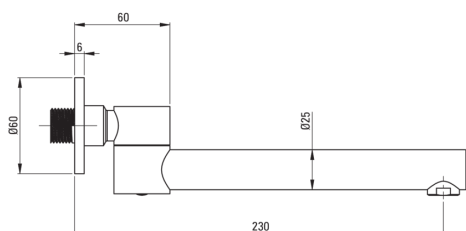

CASCADA

Badewannenauslauf, klappbar

Artikel-Nr.: NAC_N87K

EAN: 5907650816560

Farbe: Nero

Garantie [Jahre]: 2

Aerator

Typ des Luftsprudlers hexagonal-

Aerator Größe M20

Ausläufe

Material Messing

Typ des Auslaufs Badewanne-Waschbecken

Auslaufart klappbar

Charakteristische Merkmale:

- Nur die besten Materialien, deren Qualität durch Laboruntersuchungen bestätigt wird
- Unterputzmontage für ästhetische Gestaltung im Bad
- Innovative, langlebige und leicht zu reinigende Nero-Beschichtung
- Zusätzlicher Waschbeckenbelüfter enthalten
- Spezielles Mittel, das für die zu reinigenden Oberflächen unbedenklich ist
- Klappbarer Auslauf erhöht den Komfort und die Sicherheit