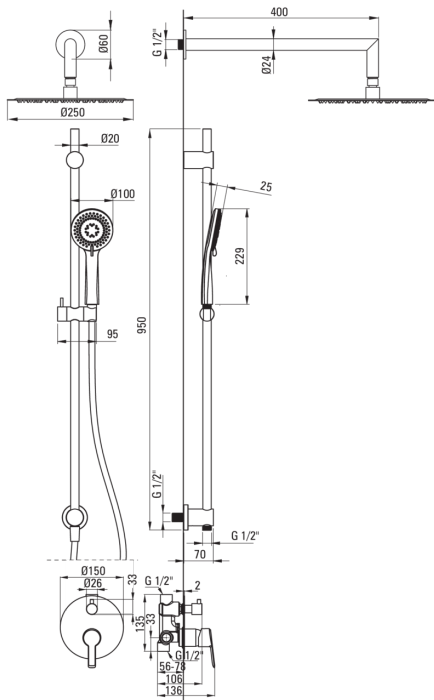

Код продукту: NAC_N6QP

EAN: 5907650858201

Колір: negro

Гарантія: 7

**Верхній душ**

Оздоблення negro

Штанги для душа

Матеріал латунь, нержавіюча сталь

Верхній душ

Форма круглий

Матеріал сталь 304

Товщина 55

Діаметр [мм] 300

Anti calc Так

Кількість функцій 1

Типи потоку дощовий

Швидкий час відгуку на ввімкнення і вимкнення води Так

Лійки

Кількість функцій 3

Anti calc Так

Типи потоку дощовий, змішаний, гідромасаж

Шланги

Довжина [мм] 1500

Тип обплетення не стосується

Матеріал оплёту PVC

Anti_twist 2

Носики

Вид носика нерухомий

Діапазон виливу для душу / ванни [мм] 325

Перемикач функції

Тип перемикача механічний керамічний

Змішувач