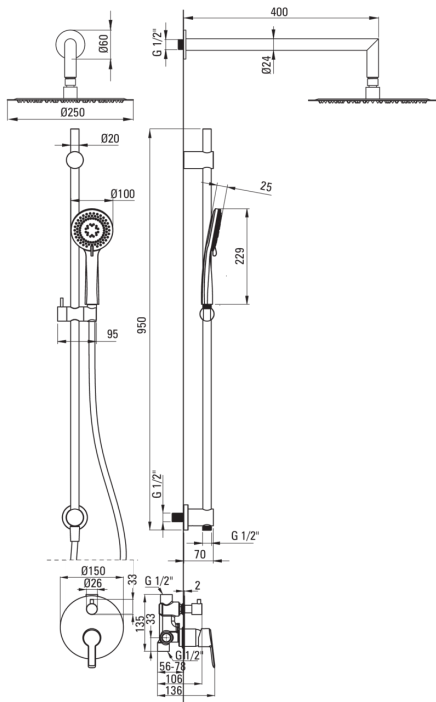

Код продукту: NAC_N6QP

EAN: 5907650858201

Колір: negro

Гарантія: 7

**Верхній душ**

Оздоблення negro

Штанги для душа

Матеріал латунь, нержавіюча сталь

Верхній душ

Форма круглий

Матеріал сталь 304

Товщина 55

Діаметр [мм] 300

Anti calc Так

Кількість функцій 1

Типи потоку дощовий

Швидкий час відгуку на ввімкнення і вимкнення води Так

Лійки

Кількість функцій 3

Anti calc Так

Типи потоку дощовий, змішаний, гідромасаж

Шланги

Довжина [мм] 1500

Тип обплетення не стосується

Матеріал оплёту PVC

Anti_twist 2

Носики

Вид носика нерухомий

Діапазон виливу для душу / ванни [мм] 325

Перемикач функції

Тип перемикача механічний керамічний

Змішувач