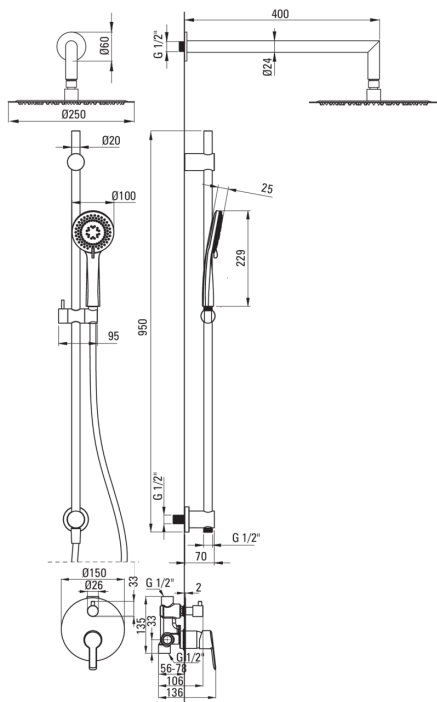

ARNIKA

podometni tuš komplet, s premičnim drogom

 deante

koda izdelka: NAC_N6QP

EAN: 5907650858201

Barva: Nero

Garancija [leta]: 7

Tuš sistem

Finiš Nero

Drog

Material medenina, nerjaveče jeklo

Tuš glava

Oblika okroglo

Material jeklo 304

Debelina 55

Premer [mm] 300

Cevi

Dolžina [mm] 1500

Tip pletenja ni relevantno

Material pletenja PVC

Anti-twist 2

Izlivi

Tip izliva fiksno

Dolžina izliva za tuš/kad [mm] 325