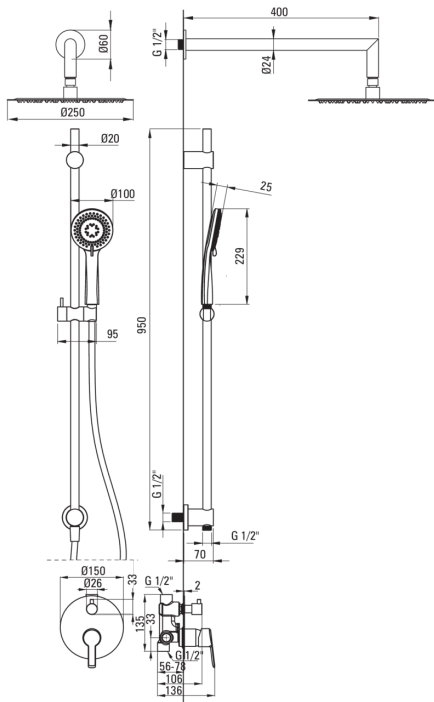

ARNIKA

Set de duș cu montare îngropată, cu bară glisantă

 deante

Codul produsului: NAC_N6QP

EAN: 5907650858201

Culoarea: nero

Garanție [ani]: 7

Coloane de duș

Finisaj nero

Tijă

Material alamă, oțel inoxidabil

Cap de duș

Formă rotund

Material oțel 304

Grosime 55

Diametru [mm] 300

Furtunuri

Lungimea [mm] 1500

Tipul împletitunii nu este cazul

Material împletitură PVC

Anti-twist 2

Pipe

Tipul pipei fix

Raza de acțiune a pipei dușului/căzii
[mm] 325