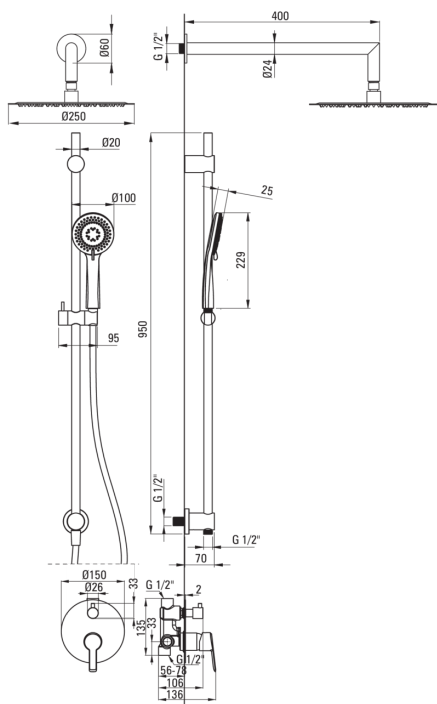

ARNIKA

Zestaw prysznicowy podtynkowy z drążkiem

Kod produktu: NAC_N6QP

EAN: 5907650858201

Kolor: nero

Gwarancja [lata]: 7

Cena Netto: 1381,30 zł
Cena Brutto: 1699,00 zł

deante

Deszczownica

Wykończenie: nero

Drążek

Materiał: mosiądz, stal nierdzewna

Główka natryskowa

Kształt: okrągły
Materiał: stal 304
Grubość [mm]: 55
Średnica [mm]: 300
Anti-calc: Tak
Ilość funkcji: 1
Rodzaje strumienia: deszczowy
Szybki czas reakcji na włączenie i wyłączenie wody: Tak

Słuchawka

Ilość funkcji: 3
Anti-calc: Tak
Rodzaje strumienia: deszczowy, mieszany, hydromasaż

Wąż

Długość [mm]: 1500
Rodzaj opłotu: nie dotyczy
Materiał opłotu: PVC
Anti-twist: 2

Wylewka

Rodzaj wylewki: stała
Zasięg wylewki natryskowej/
wannowej [mm]: 325

Przełącznik funkcji

Typ przełącznika: mechaniczny ceramiczny

Bateria

Rodzaj baterii: jednouchwytowa, mieszaczowa

Wyróżniki:

- Design pełen piękna i harmonii
- Tylko najlepsze materiały, których jakość potwierdzamy badaniami w laboratorium
- System Anti-twist zapobiegający skręcaniu się węża
- System Anti-calc ułatwiający usuwanie osadu kamiennego
- Korpus baterii wykonany z najwyższej jakości mosiądzu
- Montaż podtynkowy zapewnia estetykę łazienki
- Mechaniczny ceramiczny przełącznik funkcji
- Bateria zawiera element podtynkowy
- W ofercie dedykowany środek bezpieczny dla czyszczonych powierzchni