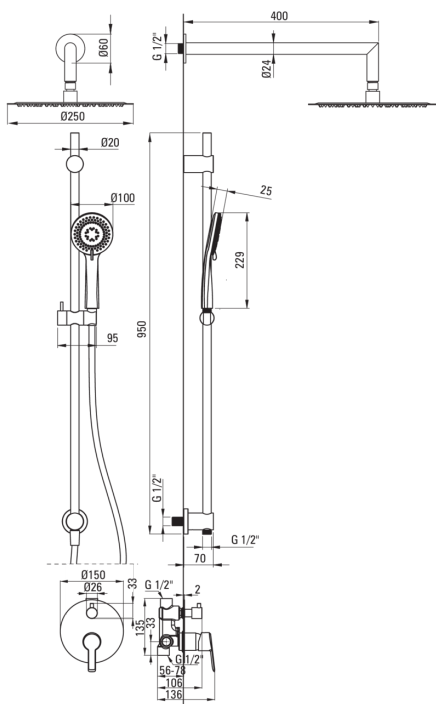

ARNIKA

Zestaw prysznicowy podtynkowy z drążkiem

Kod produktu: NAC_N6QP

EAN: 5907650858201

Kolor: nero

Gwarancja [lata]: 7

Cena Netto: 1381,30 zł
Cena Brutto: 1699,00 zł

deante

Deszczownica

Wykończenie: nero

Drążek

Materiał: mosiądz, stal nierdzewna

Głowica natryskowa

Kształt: okrągły
Materiał: stal 304
Grubość [mm]: 55
Średnica [mm]: 300
Anti-calc: Tak
Ilość funkcji: 1
Rodzaje strumienia: deszczowy
Szybki czas reakcji na włączenie i wyłączenie wody: Tak

Słuchawka

Ilość funkcji: 3
Anti-calc: Tak
Rodzaje strumienia: deszczowy, mieszany, hydromasaż

Wąż

Długość [mm]: 1500
Rodzaj opłotu: nie dotyczy
Materiał opłotu: PVC
Anti-twist: 2

Wylewka

Rodzaj wylewki: stała
Zasięg wylewki natryskowej/
wannowej [mm]: 325

Przełącznik funkcji

Typ przełącznika: mechaniczny ceramiczny

Bateria

Rodzaj baterii: jednouchwytowa, mieszaczowa

Wyróżniki:

- Design pełen piękna i harmonii
- Tylko najlepsze materiały, których jakość potwierdzamy badaniami w laboratorium
- System Anti-twist zapobiegający skręcaniu się węża
- System Anti-calc ułatwiający usuwanie osadu kamiennego
- Słuchawka z funkcją Anti-calc
- Korpus baterii wykonany z najwyższej jakości mosiądzu
- Montaż podtynkowy zapewnia estetykę łazienki
- Mechaniczny ceramiczny przełącznik funkcji
- Bateria zawiera element podtynkowy
- W ofercie dedykowany środek bezpieczny dla czyszczonych powierzchni