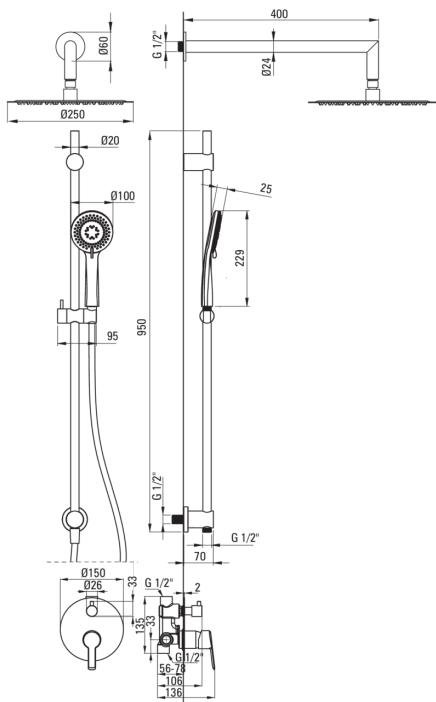

ARNIKA

Falsík alatti zuhanyszett, tömlővel

Cikkszám: NAC_N6QP

EAN: 5907650858201

Szín: Nero

Garancia [év]: 7

Esőztető zuhanyfej

Kivitelezés Nero

Rúd

Anyag sárgaréz, rozsdamentes acél

Zuhanyfej

Alak kerek

Anyag acél 304

Vastagság [mm] 55

Átmérő [mm] 300

Anti-calc Igen

Hosszúság [mm] 1500

Fonat típusa nem alkalmazható

Fonás anyaga PVC

Anti calc/vízkömegelőzés 2

Kifolyócsövek

Kifolyó típusa fix

Zuhany / kád kifolyócső hatótávolsága [mm] 325

Funkcióváltó

Váltó típusa mechanikus kerámia

Csapterlep

Csapterlep típusa egykaros, keverő

Kiemelések:

- Dizájn tele szépséggel és harmóniával
- Csak a legjobb alapanyagokból, amelyek minőségét laboratóriumi vizsgálatok igazolták
- Elcsavarodásgátló rendszer, amely megakadályozza a tömlő megcsavarodását
- Vízkömentesítő rendszer a vízkő egyszerű eltávolításához
- A csapterlep teste a legkiválóbb minőségű sárgarézből készült
- Falsík alatti beépítés az esztétikum megőrzése érdekében a fürdőszobában
- Mechanikus kerámia funkciókapcsoló
- Dedikált tisztítószer, a felületek biztonságos tisztítására