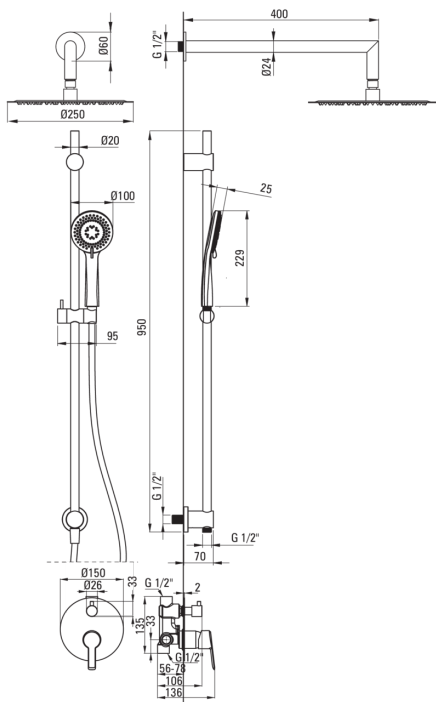

ARNIKA

Juego de ducha oculto, con barra deslizante

 deante

Código de producto: NAC_N6QP

EAN: 5907650858201

Color: negro

Garantía [años]: 7

Columnas de ducha

Finalizar negro

Vara

Material latón, acero inoxidable

Alcachofa de la ducha

Forma redondo

Material acero 304

Espesor 55

Diámetro [mm] 300

Manguera

Longitud [mm] 1500

Trenza no aplica

Material de trenza PVC

Anti-twist 2

Boquiabiertos

Tipo de boquilla aún

Gama de boquilla de ducha/ baño [mm] 325