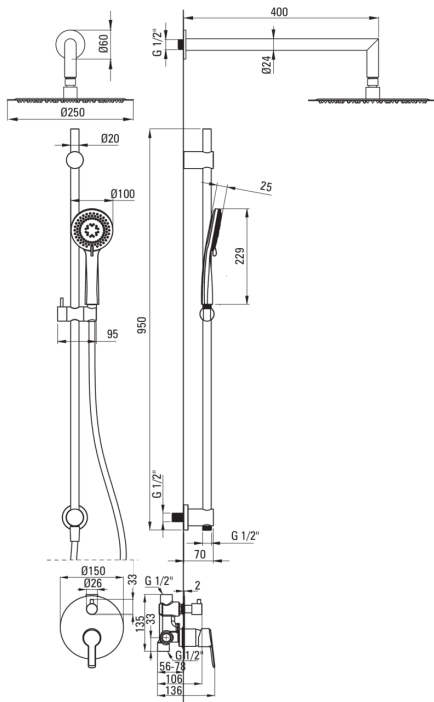

ARNIKA

Juego de ducha oculto, con barra deslizante

 deante

Código de producto: NAC_N6QP

EAN: 5907650858201

Color: negro

Garantía [años]: 7

Columnas de ducha

Finalizar negro

Vara

Material latón, acero inoxidable

Alcachofa de la ducha

Forma redondo
Material acero 304
Espesor 55
Diámetro [mm] 300
Anti-calcal Sí
Número de funciones 1
Tipo de transmisión lluvia
Tiempo de respuesta rápido para encender y apagar el agua Sí

Duchas de mano

Número de funciones 3
Anti-calcal Sí
Tipo de transmisión lluvia, mezclado, Hidromasaje

Manguera

Longitud [mm] 1500
Trenza no aplica
Material de trenza PVC
Anti-twist 2

Boquiabiertos

Tipo de boquilla aún
Gama de boquilla de ducha/ baño [mm] 325