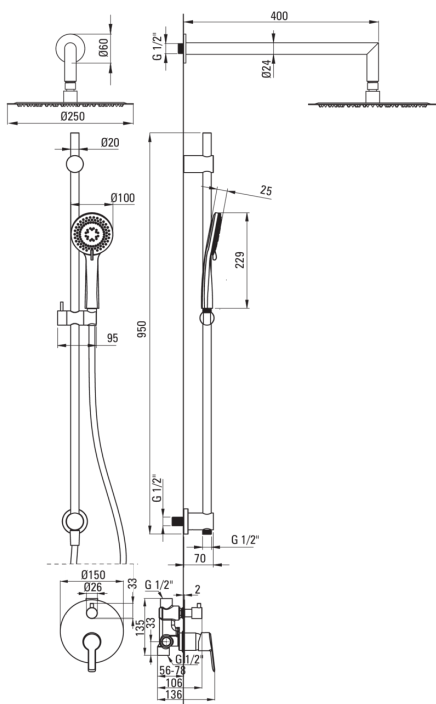

ARNIKA

Unterputz-Duschset, mit Stange

Artikel-Nr.: NAC_N6QP

EAN: 5907650858201

Farbe: Nero

Garantie [Jahre]: 7

Duschsystem

Ausführung Nero

Stange

Material Messing, Rostfreies Stahl

Kopfbrause

Form rund
 Material Stahl 304
 Dicke [mm] 55
 Durchmesser 300
 Anti-calc Ja
 Anzahl der funktionen 1
 Strahlart Regen-
 Schnelle reaktionszeit auf ein- und wasserausschalten Ja

Handbrausen

Anzahl der funktionen 3
 Anti-calc Ja
 Strahlart Regen-, gemischt, Hydromassage

Schläuche

Länge 1500
 Geflechtart nicht zutreffend
 Geflechtmaterial PVC
 Anti-twist 2

Ausläufe

Auslaufart fest
 Ausladung der duscharmatur/ badewannenarmatur [mm] 325