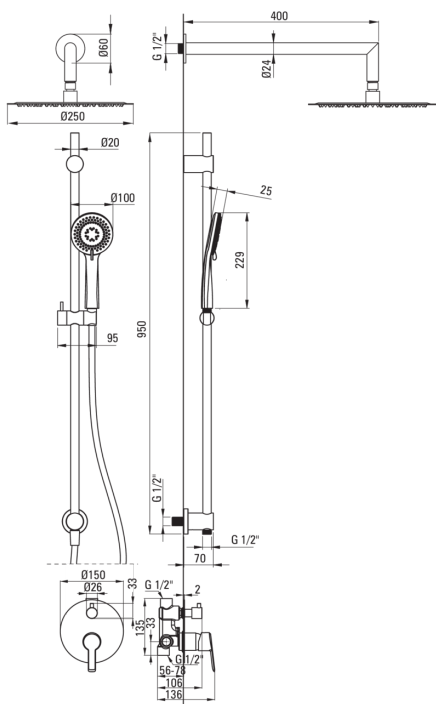

ARNIKA

Unterputz-Duschset, mit Stange

Artikel-Nr.: NAC_N6QP

EAN: 5907650858201

Farbe: Nero

Garantie [Jahre]: 7

Duschsystem

Ausführung	Nero
------------	------

Stange

Material	Messing, Rostfreies Stahl
----------	---------------------------

Kopfbrause

Form	rund
Material	Stahl 304
Dicke [mm]	55
Durchschnitt	300
Anti-calc	Ja
Anzahl der funktionen	1
Strahlart	Regen-
Schnelle reaktionszeit auf ein- und wasserausschalten	Ja

Handbrausen

Anzahl der funktionen	3
Anti-calc	Ja
Strahlart	Regen-, gemischt, Hydromassage

Schläuche

Länge	1500
Geflechtart	nicht zutreffend
Geflechtmaterial	PVC
Anti-twist	2

Ausläufe

Auslaufart	fest
Ausladung der duscharmatur/ badewannenarmatur [mm]	325