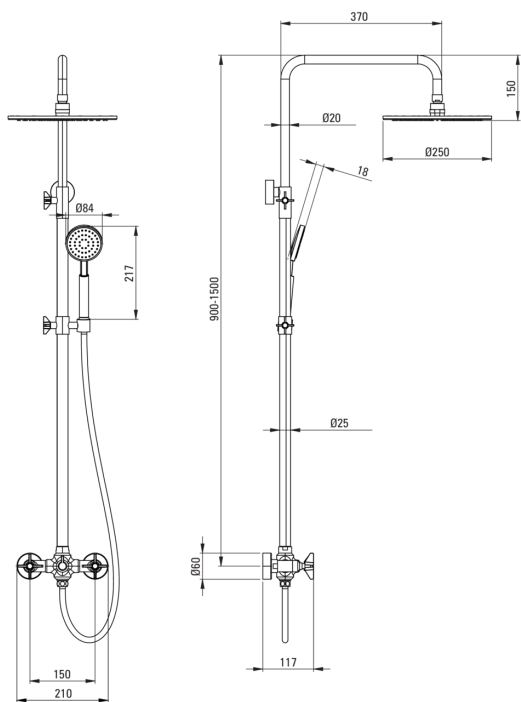

TEMISTO

tuš set, s tuš armaturo

koda izdelka: NAC_N4QT

EAN: 5908212084328

Barva: Nero

Garancija [leta]: 5

Tuš sistem

Finiš	Nero
Armaturo	Ja
Nastavitev višine deževne glave	Ja
Prilagoditev višine droga od [mm]	900
Prilagoditev višine droga do [mm]	1500

Drog

Material	jeklo 304
----------	-----------

Tuš glava

Oblika	okroglo
Material	medenina
Premer [mm]	250
Anti-kalcitni sistem	Ja
Število funkcijskih stikal	1
Tip curka	dež

Tuš ročke

Število funkcijskih stikal	1
Anti-kalcitni sistem	Ja
Tip curka	dež

Cevi

Dolžina [mm]	1500
Tip pletenja	dvojno pletenje
Material pletenja	nerjaveče jeklo
Anti-twist	2

Funkcijsko stikalo

Tip stikala	mehansko
-------------	----------

Armaturo vključena

Tip armature	z dvema ročicama
--------------	------------------

karakteristike:

- Jeklen drog
- Samo najboljše materiali, katerih kakovost je potrjena z laboratorijskimi testi
- Nastavljiv razmik elementov za pritrjevanje, ki omogoča prilagajanje droga obstoječim luknjam
- Sistem Anti-calc, ki olajša odstranjevanje oblog vodnega kamna
- V ponudbi Deante imamo tudi varna namenska čistila
- Nastavljiva višina deževne prhe
- Dizajn, ki povezuje preteklost s prihodnostjo
- Ročno izdelani elementi
- Inovativen in trpežen premaz Nero, ki je enostaven za čiščenje
- Telo armature je izdelano iz najkakovostnejše medenine