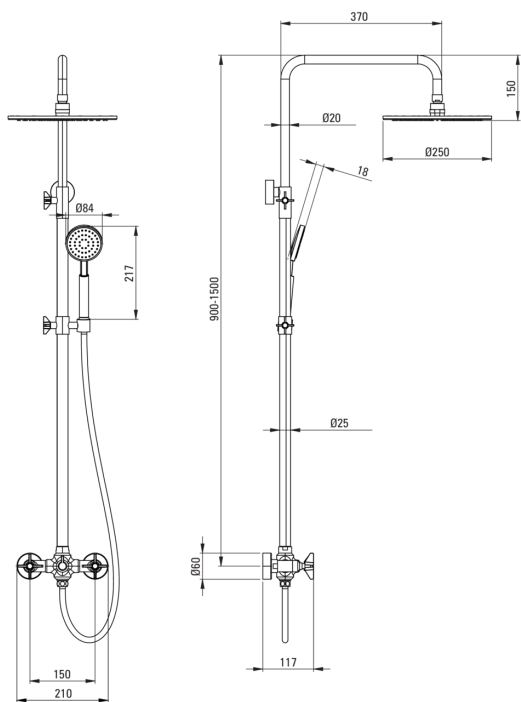

TEMISTO

Верхний душ, со смесителем для душа

Код товара: NAC_N4QT

EAN: 5908212084328

Цвет: negro

Гарантия [лет]: 5

Верхний душ

Отделка	него
Смеситель	Да
Регулируемая высота верхнего душа	Да
Регулировка высоты штанги для [мм]	900
Регулировка высоты штанги для [мм]	1500

Штанга для душа

Материал	сталь 304
----------	-----------

Верхний душ

Форма	круглый
Материал	латунь
Диаметр [мм]	250
Anti-calc	Да
Количество функций	1
Виды струи	дождевой

Лейки

Количество функций	1
Anti-calc	Да
Виды струи	дождевой

Шланги

Длина [мм]	1500
Вид оплетки	двойное плетение
Материал оплетки	нержавеющая сталь
Anti_twist	2

Переключатель функции

Тип переключателя	механический
-------------------	--------------

Смесители

Вид смесителя	двухрычажный
---------------	--------------