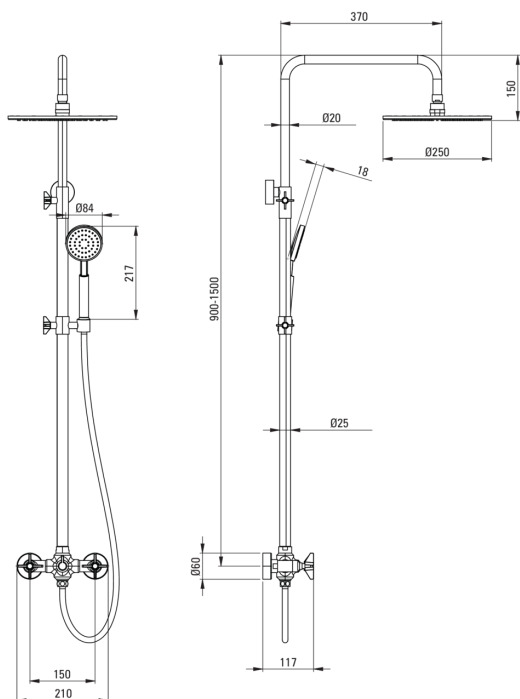

## Coloane de duș

Finisaj nero

Baterie Da

Reglarea înălțimii capului de duș tip

ploaie Da

Reglarea înălțimii barei până la [mm] 900

Reglarea înălțimii barei până la [mm] 1500

## Cap de duș

Formă rotund

Material alamă

Diametru [mm] 250

Anti-calc Da

Număr de funcții 1

Tipul de jet ploaie

## Furtunuri

Lungimea [mm] 1500

Tipul împletiturii dublu împletit

Material împletitură oțel inoxidabil

Anti-twist 2

## Baterie

Tipul bateriei două mânere