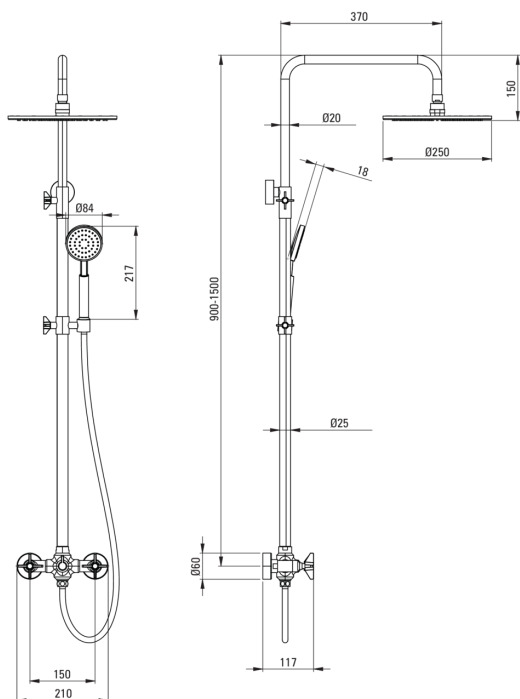

### Coloane de duș

Finisaj nero

Baterie Da

Reglarea înălțimii capului de duș tip

ploaie Da

Reglarea înălțimii barei până la [mm] 900

Reglarea înălțimii barei până la [mm] 1500

### Tijă

Material oțel 304

### Cap de duș

Formă rotund

Material alamă

Diametru [mm] 250

Anti-calc Da

Număr de funcții 1

Tipul de jet ploaie

### Furtunuri

Lungimea [mm] 1500

Tipul împletitirii dublu împletit

Material împletitură oțel inoxidabil

Anti-twist 2