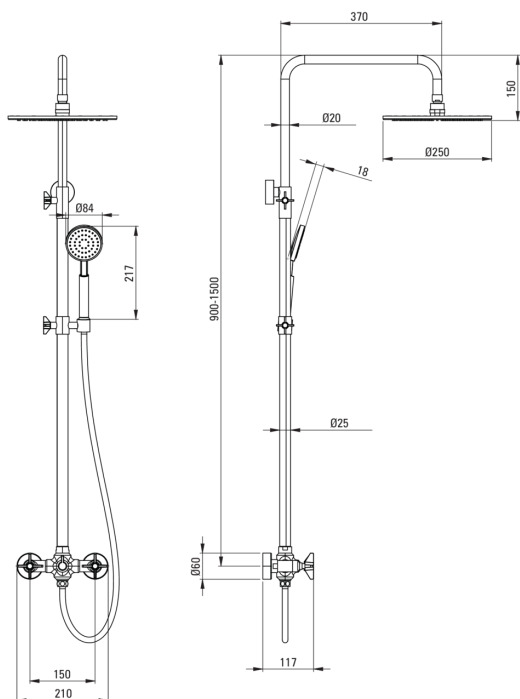

TEMISTO

Colonna doccia, con miscelatore per doccia

 deante

Codice prodotto: NAC_N4QT

EAN: 5908212084328

Colore: nero

Garanzia [anni]: 5

Colonne doccia

Finitura nero

Miscelatore Sì

Regolazione dell'altezza del soffione Sì

Regolazione dell'altezza della barra da [mm] 900

Regolazione dell'altezza della barra fino a [mm] 1500

Asta

Materiale acciaio 304

Soffione doccia

Forma rotondo

Materiale in ottone

Diametro [mm] 250

Anticalcare Sì

Numero di funzioni 1

Tipo a ruscello a pioggia

Docce a mano

Numero di funzioni 1

Anticalcare Sì

Tipo a ruscello a pioggia

Tubi flessibili

Lunghezza [mm] 1500

Tipo di treccia doppio intrecciato

Materiale della treccia acciaio inox

Antitorsione 2

Interruttore di funzione