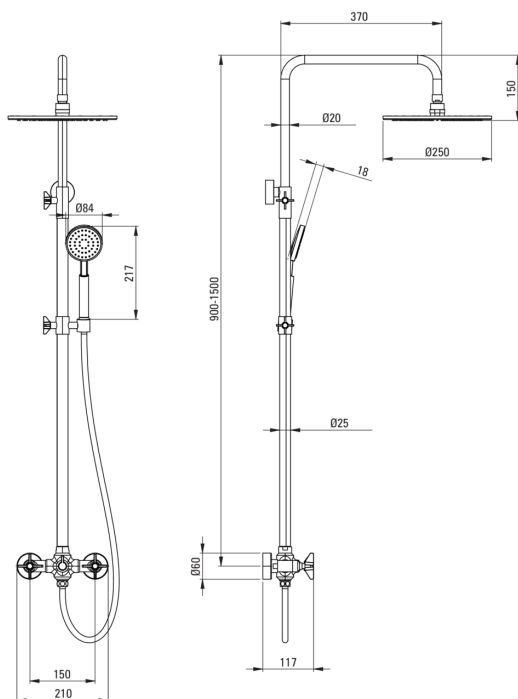

TEMISTO

Duschesystem, mit Duscharmatur

Artikel-Nr.: NAC_N4QT

EAN: 5908212084328

Farbe: Nero

Garantie [Jahre]: 5

Duschesystem

Ausführung	Nero
Armatur	Ja
Höhenverstellbare kopfbrause	Ja
Regulierung der stangenhöhe von [mm]	900
Regulierung der stangenhöhe bis [mm]	1500

Stange

Material	Stahl 304
----------	-----------

Kopfbrause

Form	rund
Material	Messing
Durchschnitt	250
Anti-calc	Ja
Anzahl der funktionen	1
Strahlart	Regen-

Handbrausen

Anzahl der funktionen	1
Anti-calc	Ja
Strahlart	Regen-

Schläuche

Länge	1500
Geflechtart	doppelt geflochten
Geflechtmaterial	Rostfreies Stahl
Anti-twist	2

Funktionen-umschalter

Typ des umschalters	mechanisch
---------------------	------------

Armatur

Art der armatur	Zweigriff
-----------------	-----------

Charakteristische Merkmale:

- Stahlstange
- Strapazierfähige und leicht zu reinigende Beschichtung
- Nur die besten Materialien, deren Qualität durch Laboruntersuchungen bestätigt wird
- Verstellbarer Befestigungsabstand
- Anti-Kalk-System zur einfachen Entfernung von Kalkablagerungen
- Spezielles Mittel, das für die zu reinigenden Oberflächen unbedenklich ist
- Verstellbare Höhe der Dusche
- Design das die Vergangenheit mit der Zukunft verbindet
- Handgefertigte Elemente
- Innovative, langlebige und leicht zu reinigende Nero-Beschichtung
- Armaturkörper ist aus hochwertigem Messing gefertigt