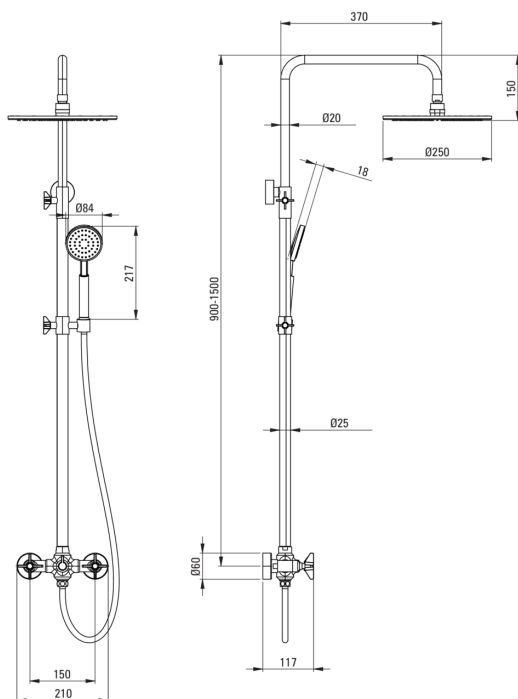

TEMISTO

Duschesystem, mit Duscharmatur

Artikel-Nr.: NAC_N4QT

EAN: 5908212084328

Farbe: Nero

Garantie [Jahre]: 5

Duschesystem

| | |
|--------------------------------------|------|
| Ausführung | Nero |
| Armatur | Ja |
| Höhenverstellbare kopfbrause | Ja |
| Regulierung der stangenhöhe von [mm] | 900 |
| Regulierung der stangenhöhe bis [mm] | 1500 |

Stange

| | |
|----------|-----------|
| Material | Stahl 304 |
|----------|-----------|

Kopfbrause

| | |
|-----------------------|---------|
| Form | rund |
| Material | Messing |
| Durchschnitt | 250 |
| Anti-calc | Ja |
| Anzahl der funktionen | 1 |
| Strahlart | Regen- |

Handbrausen

| | |
|-----------------------|--------|
| Anzahl der funktionen | 1 |
| Anti-calc | Ja |
| Strahlart | Regen- |

Schläuche

| | |
|------------------|--------------------|
| Länge | 1500 |
| Geflechtart | doppelt geflochten |
| Geflechtmaterial | Rostfreies Stahl |
| Anti-twist | 2 |