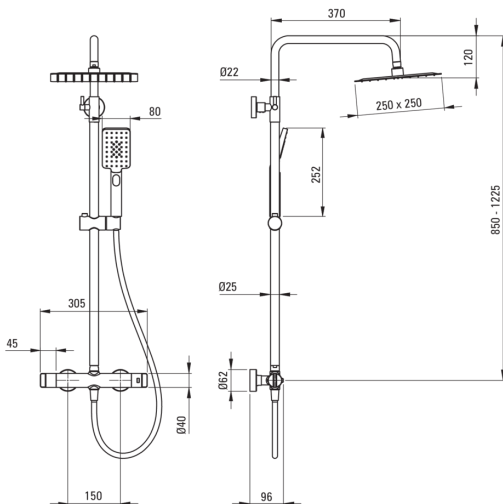

Верхній душ, з змішувачем для душу

 deante

Код продукту: NAC_N4HT

EAN: 5907650815075

Колір: negro

Гарантія: 5

Верхній душ

Оздоблення	него
Змішувач	Так
Регульована висота верхнього душу	Так
Регулювання висоти штанги від [мм]	850
Регулювання висоти штанги до [мм]	1225

Штанги для душа

Матеріал	сталь 304
----------	-----------

Верхній душ

Форма	квадратний
Матеріал	нержавіюча сталь
Ширина [мм]	250
Довжина [мм]	250
Товщина	4.5
Anti calc	Так
Кількість функцій	1
Типи потоку	дощовий

Лійки

Кількість функцій	3
Anti calc	Так
Типи потоку	дощовий, водяний туман, змішаний

Шланги

Довжина [мм]	1500
Тип обплетення	не стосується
Матеріал оплёту	PVC
Anti_twist	1

Перемикач функції

Тип перемикача	механічний керамічний
----------------	-----------------------

Змішувач

Тип змішувача	термостатичний, з двома ручками
Зворотні клапани	Так

Відмінна риса:

- Поєднання функціональності з естетикою
- Ергономічні ручки дозволяють легко регулювати потік води
- Посилені зворотні клапани компенсують стрибки тиску
- Блокування температури 38°C для запобігання опіків
- Латунь найвищого ґатунку
- Інноваційне, міцне і легке в очищенні покриття Negro
- Ультратонка сталева головка
- Система Anti-calc для полегшення видалення кам'яного осаду
- Анти-calc функція
- Регулювання кута нахилу лійки для душу
- Пропонуємо спеціальний засіб, безпечний для очищуваних поверхонь
- Тільки найкращі матеріали, якість яких ми підтверджуємо дослідженнями в лабораторії
- Корпус змішувача виготовлений з високоякісної латуні