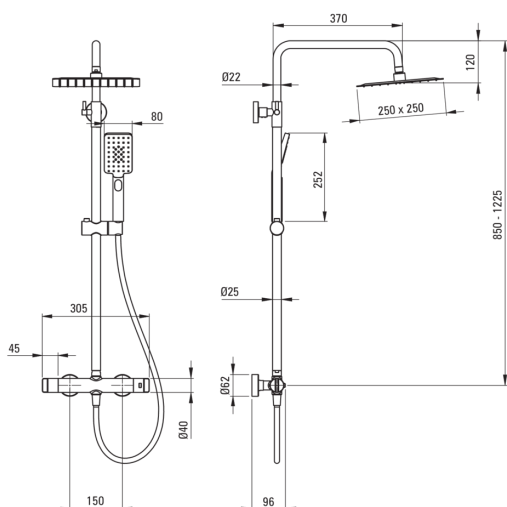

koda izdelka: NAC_N4HT

EAN: 5907650815075

Barva: Nero

Garancija [leta]: 5

**Tuš sistem**

Finiš	Nero
Armaturo	Ja
Nastavitev višine deževne glave	Ja
Prilagoditev višine droga od [mm]	850
Prilagoditev višine droga do [mm]	1225

Drog

Material	jeklo 304
----------	-----------

Tuš glava

Oblika	kvadrat
Material	nerjaveče jeklo
Širina [mm]	250
Dolžina [mm]	250
Debelina	4.5
Anti-kalcitni sistem	Ja
Število funkcijskih stikal	1
Tip curka	dež

Tuš ročke

Število funkcijskih stikal	3
Anti-kalcitni sistem	Ja
Tip curka	dež, meglica, mešano

Cevi

Dolžina [mm]	1500
Tip pletenja	ni relevantno
Material pletenja	PVC
Anti-twist	1

Funkcijsko stikalo

Tip stikala	mehanično, keramično
-------------	----------------------

Armaturo vključena

Tip armature	termostatski, z dvema ročicama
Nadzorni ventil	Ja

karakteristike:

- Funkcionalnost in estetika
- Ergonomski gumbi
- Ojačani nadzorni ventili kompenzirajo tlačna nihanja
- Zapora temperature pri 38 °C
- Najkakovostnejša medenina
- Inovativen in trpežen premaz Nero, ki je enostaven za čiščenje
- Izjemno tanka jeklena glava
- Sistem Anti-calc, ki olajša odstranjevanje oblog vodnega kamna
- Ročna prha s sistemom Anti-calc
- Nastavitev kota naklona glave prhe
- V ponudbi Deante imamo tudi varna namenska čistila
- Samo najboljši materiali, katerih kakovost je potrjena z laboratorijskimi testi
- Telo armature je izdelano iz najkakovostnejše medenine