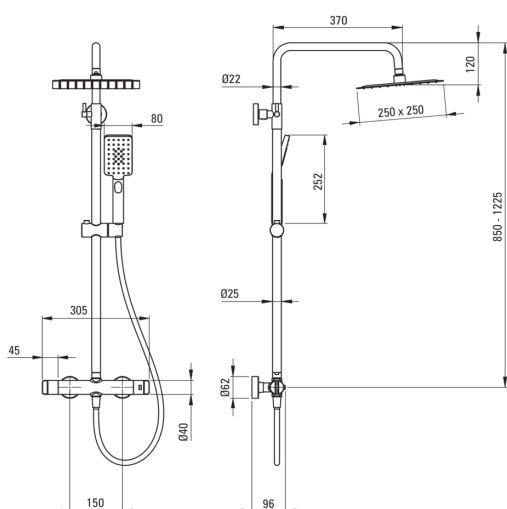

Верхний душ, со смесителем для душа

 deante

Код товара: NAC_N4HT

EAN: 5907650815075

Цвет: negro

Гарантия [лет]: 5

Верхний душ

Отделка	него
Смеситель	Да
Регулируемая высота верхнего душа	Да
Регулировка высоты штанги для [мм]	850
Регулировка высоты штанги для [мм]	1225

Штанга для душа

Материал	сталь 304
----------	-----------

Верхний душ

Форма	квадратный
Материал	нержавеющая сталь
Ширина [мм]	250
Длина [мм]	250
Толщина [мм]	4.5
Anti-calc	Да
Количество функций	1
Виды струи	дождевой

Лейки

Количество функций	3
Anti-calc	Да
Виды струи	дождевой, водяной туман, смешанный

Шланги

Длина [мм]	1500
Вид оплетки	не касается
Материал оплетки	PVC
Anti_twist	1

Переключатель функции

Тип переключателя	механический керамический
-------------------	------------------------------