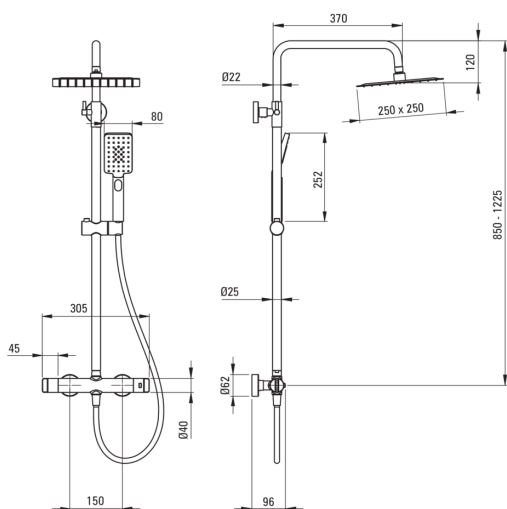

Верхний душ, со смесителем для душа

 deante

Код товара: NAC_N4HT

EAN: 5907650815075

Цвет: negro

Гарантия [лет]: 5

Верхний душ

Отделка	него
Смеситель	Да
Регулируемая высота верхнего душа	Да
Регулировка высоты штанги для [мм]	850
Регулировка высоты штанги для [мм]	1225

Штанга для душа

Материал	сталь 304
----------	-----------

Верхний душ

Форма	квадратный
Материал	нержавеющая сталь
Ширина [мм]	250
Длина [мм]	250
Толщина [мм]	4.5
Anti-calc	Да
Количество функций	1
Виды струи	дождевой

Лейки

Количество функций	3
Anti-calc	Да
Виды струи	дождевой, водяной туман, смешанный

Шланги

Длина [мм]	1500
Вид оплетки	не касается
Материал оплетки	PVC
Anti_twist	1

Переключатель функции

Тип переключателя	механический керамический
-------------------	------------------------------