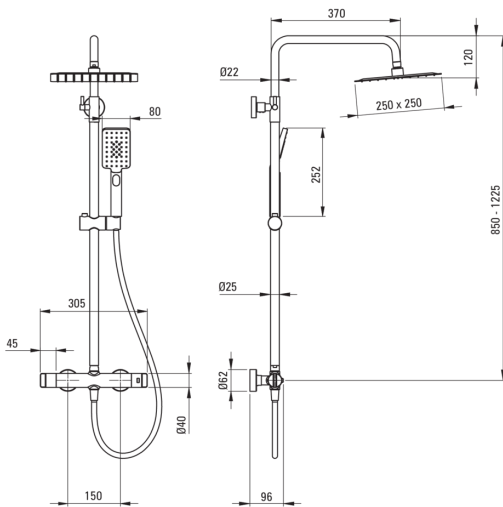

## Coloane de duș

Finisaj nero

Baterie Da

Reglarea înălțimii capului de duș tip ploaie Da

Reglarea înălțimii barei până la [mm] 850

Reglarea înălțimii barei până la [mm] 1225

## Tijă

Material oțel 304

## Cap de duș

Formă pătrat

Material oțel inoxidabil

Lățime [mm] 250

Lungimea [mm] 250

Grosime 4.5

Anti-calc Da

Număr de funcții 1