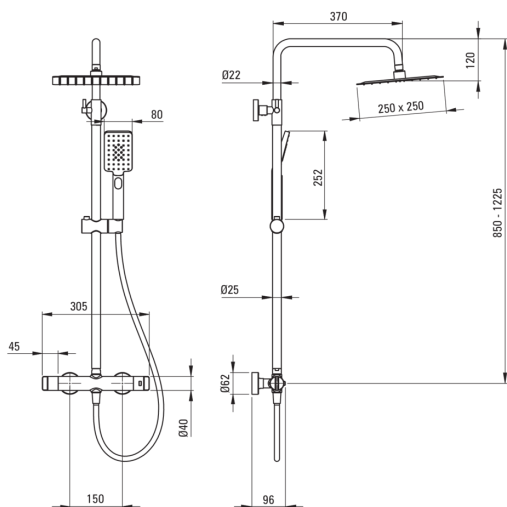

Colonna doccia, con miscelatore per doccia

Codice prodotto: NAC_N4HT

EAN: 5907650815075

Colore: nero

Garanzia [anni]: 5

Colonne doccia

Finitura	nero
Miscelatore	Sì
Regolazione dell'altezza del soffione	Sì
Regolazione dell'altezza della barra da [mm]	850
Regolazione dell'altezza della barra fino a [mm]	1225

Asta

Materiale	acciaio 304
-----------	-------------

Soffione doccia

Forma	quadrato
Materiale	acciaio inox
Larghezza [mm]	250
Lunghezza [mm]	250
Spessore	4.5
Anticalcare	Sì
Numero di funzioni	1
Tipo a ruscello	a pioggia

Docce a mano

Numero di funzioni	3
Anticalcare	Sì
Tipo a ruscello	a pioggia, nebbia, miscelato

Tubi flessibili

Lunghezza [mm]	1500
Tipo di treccia	non applicabile
Materiale della treccia	PVC
Antitorsione	1

Interruttore di funzione

Tipo di interruttore	meccanica in ceramica
----------------------	-----------------------

Miscelatore

Tipo di miscelatore	termostatico, a due maniglie
Valvole di non ritorno	Sì

Caratteristiche: