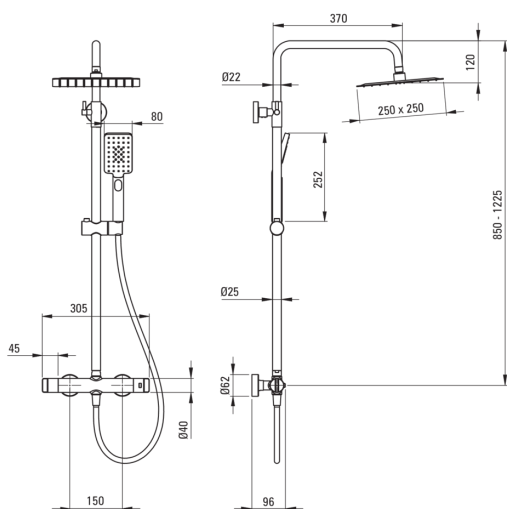

Esőztető zuhanyfej, zuhany csapteleppel

Cikkszám: NAC_N4HT

EAN: 5907650815075

Szín: Nero

Garancia [év]: 5

Esőztető zuhanyfej

Kivitelezés	Nero
Csaptelep	Igen
Állítható magasságú fejszuhany	Igen
Rúdmagasság beállítása tól [mm]	850
Rúdmagasság beállítása ig [mm]	1225

Rúd

Anyag	acél 304
-------	----------

Zuhanyfej

Alak	négyzet
Anyag	rozsdamentes acél
Szélesség [mm]	250
Hosszúság [mm]	250
Vastagság [mm]	4.5
Anti-calc	Igen
Funkciók száma	1
Áramlások típusai	esőztető

Kézizuhanyok

Funkciók száma	3
Anti-calc	Igen
Áramlások típusai	esőztető, vízköd, kevert

Csővek

Hosszúság [mm]	1500
Fonat típusa	nem alkalmazható
Fonás anyaga	PVC
Anti calc/vízkömegelőzés	1

Funkcióváltó

Váltó típusa	mechanikus kerámia
--------------	--------------------

Csaptelep

Csaptelep típusa	termosztatikus, kétkaros
Visszacsapó szelepek	Igen

Kiemelések:

- A funkcionalitás és az esztétikum ötvözése
- Az ergonomikus gombok segítségével könnyen beállítható a vízáramlás
- A megerősített visszacsapó szelepek kompenzálják a nyomásemelkedéseket
- 38°C hőmérséklet-zár az égési sérülések elkerülése érdekében
- Kiváló minőségű sárgaréz
- Innovatív, tartós és könnyen tisztítható Nero bevonat
- Ultra vékony acélfej
- Vízkömentesítő rendszer a vízkő egyszerű eltávolításához
- Vízkömentesítő funkció
- Zuhanyfej dőlésszög beállítása
- Dedikált tisztítószer, a felületek biztonságos tisztítására
- Csak a legjobb alapanyagokból, amelyek minőségét laboratóriumi vizsgálatok igazolták
- A csaptelep teste a legkiválóbb minőségű sárgarézből készült