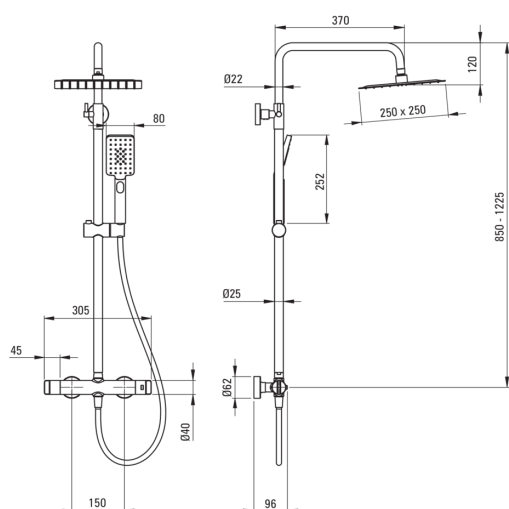

## Colonnes de douche

Finition	nero
Mitigeur	Oui
Réglage de la hauteur de la tête de pluie	Oui
Réglage de la hauteur de la barre de [mm]	850
Réglage de la hauteur de la barre jusqu'à [mm]	1225

## La barre

Matériel	acier inoxydable 304
----------	----------------------

## Pommeau de douche

Forme	carré
Matériel	acier inoxydable inoxydable
Largeur [mm]	250
Longueur [mm]	250
Épaisseur	4.5
Anti-calcaire	Oui
Nombre de fonctions	1
Types de flux	pluie de douche

## Flexibles

Longueur [mm]	1500
Type de tresse	n'est pas applicable
Matériau de la tresse	PVC
Anti-torsion	1