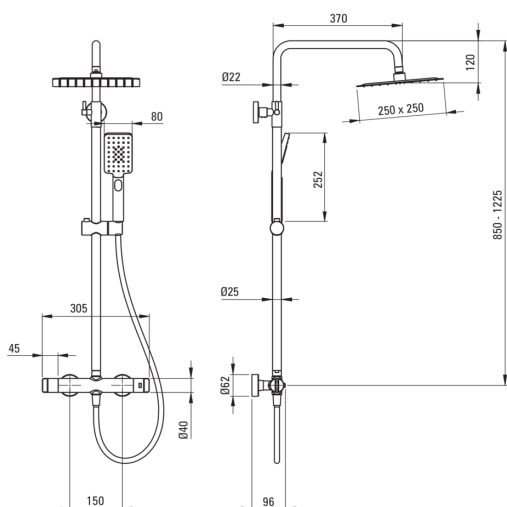

## Columnas de ducha

Finalizar	negro
Mezclador	Sí
Ajuste de altura de la cabeza de lluvia	Sí
Ajuste de altura de la barra de [mm]	850
Ajuste de altura de la barra hasta [mm]	1225

## Vara

Material	acero 304
----------	-----------

## Alcachofa de la ducha

Forma	cuadrado
Material	acero inoxidable
Ancho [mm]	250
Longitud [mm]	250
Espesor	4.5
Anti-calcal	Sí
Número de funciones	1
Tipo de transmisión	lluvia

## Manguera

Longitud [mm]	1500
Trenza	no aplica
Material de trenza	PVC
Anti-twist	1