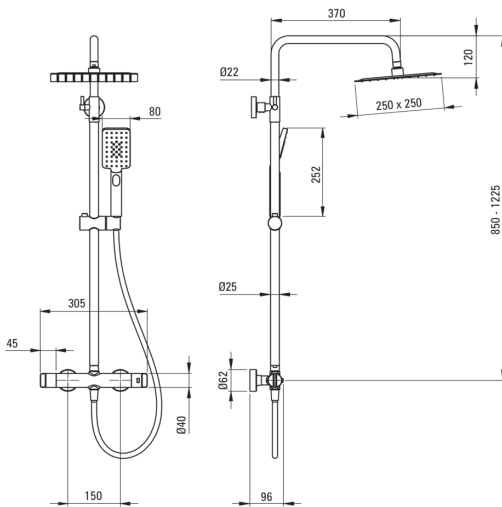

Columna de ducha, con batidora de ducha

Código de producto: NAC_N4HT

EAN: 5907650815075

Color: negro

Garantía [años]: 5

Columnas de ducha

Finalizar	negro
Mezclador	Sí
Ajuste de altura de la cabeza de lluvia	Sí
Ajuste de altura de la barra de [mm]	850
Ajuste de altura de la barra hasta [mm]	1225

Vara

Material	acero 304
----------	-----------

Alcachofa de la ducha

Forma	cuadrado
Material	acero inoxidable
Ancho [mm]	250
Longitud [mm]	250
Espesor	4.5
Anti-calcal	Sí
Número de funciones	1
Tipo de transmisión	lluvia

Duchas de mano

Número de funciones	3
Anti-calcal	Sí
Tipo de transmisión	lluvia, neblina, mezclado

Manguera

Longitud [mm]	1500
Trenza	no aplica
Material de trenza	PVC
Anti-twist	1

Interruptor de función

Tipo de interruptor	mecánico de cerámica
---------------------	----------------------

Mezclador

Tipo de mezcladora	termostático, de dos maneras
--------------------	------------------------------

Revisar válvulas	Sí
------------------	----

Características:

- Combinación de funcionalidad y estética
- Las perillas ergonómicas facilitan la regulación del flujo de salida de agua
- Saltos de presión de nivel de válvulas de retorno reforzadas
- El bloqueo de temperatura de 38 ° C previene las quemaduras
- Latón de clase superior
- Innovador duradero y fácil de limpiar el recubrimiento Nero
- Cabeza de acero ultra delgada
- Sistema anti-Calc que facilita la eliminación del lodo de piedra
- Teleducha con la función anti-calcal
- Ajuste del ángulo del cabezal de la ducha
- Una medida dedicada en la oferta es una caja fuerte dedicada para superficies limpias
- Solo los mejores materiales cuya calidad es confirmada por la investigación en el laboratorio
- Cuerpo de batería hecho de latón de la más alta calidad