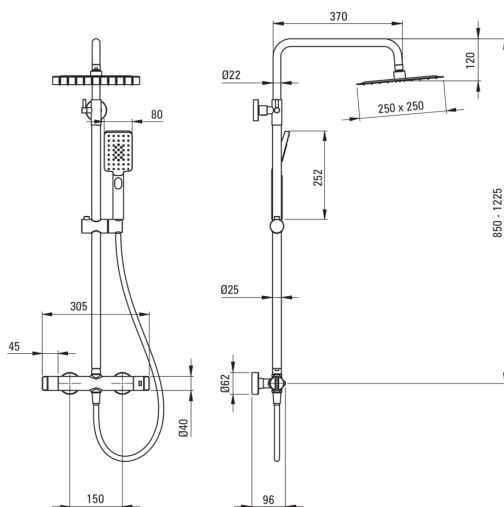

Duschsystem, mit Duscharmatur

Artikel-Nr.: NAC_N4HT

EAN: 5907650815075

Farbe: Nero

Garantie [Jahre]: 5

Duschsystem

Ausführung	Nero
Armatur	Ja
Höhenverstellbare kopfbrause	Ja
Regulierung der stangenhöhe von [mm]	850
Regulierung der stangenhöhe bis [mm]	1225

Stange

Material	Stahl 304
----------	-----------

Kopfbrause

Form	Quadrat-
Material	Rostfreies Stahl
Breite [mm]	250
Länge	250
Dicke [mm]	4.5
Anti-calc	Ja
Anzahl der funktionen	1
Strahlart	Regen-

Handbrausen

Anzahl der funktionen	3
Anti-calc	Ja
Strahlart	Regen-, Wassersprühnebel, gemischt

Schläuche

Länge	1500
Geflechtart	nicht zutreffend
Geflechtmaterial	PVC
Anti-twist	1

Funktionen-umschalter

Typ des umschalters	mechanisch, keramisch
---------------------	-----------------------

Armatur

Art der armatur	thermostatisch, Zweigriff
Rückventil	Ja

Charakteristische Merkmale:

- Verbindung von Funktionalität und Ästhetik
- Ergonomische Knöpfe erleichtern die Einstellung des Wasserflusses
- Verstärkte Rückschlagventile kompensieren Druckschwankungen
- 38°C Temperatursperre zum Schutz vor Verbrühungen
- Hochwertiges Messing
- Innovative, langlebige und leicht zu reinigende Nero-Beschichtung
- Ultradünner Stahlkopf
- Anti-Kalk-System zur einfachen Entfernung von Kalkablagerungen
- Handbrause mit Anti-Kalk-Funktion
- Regulierung des Beugewinkels der Habdbrause
- Spezielles Mittel, das für die zu reinigenden Oberflächen unbedenklich ist
- Nur die besten Materialien, deren Qualität durch