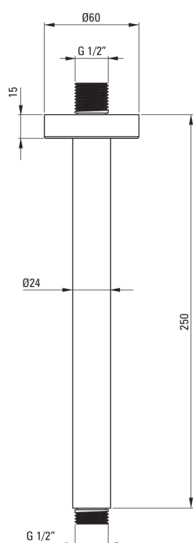

koda izdelka: NAC_N42K

EAN: 5907650877332

Barva: Nero

Garancija [leta]: 2

Izlivi

material	medenina
tip izliva	strop tuša
tip izliva	fiksno

karakteristike:

- V ponudbi Deante imamo tudi varna namenska čistila
- Samo najboljši materiali, katerih kakovost je potrjena z laboratorijskimi testi
- Inovativen in trpežen premaz Nero, ki je enostaven za čiščenje