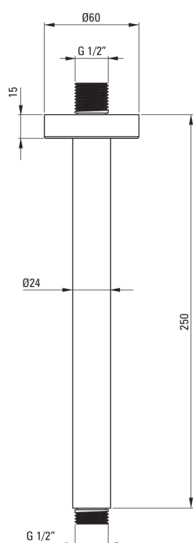

CASCADA

Bec de plafond

Code produit: NAC_N42K

EAN: 5907650877332

Couleur: nero

Garantie [années]: 2

Becs

Matériel	cuivre
Type de bec	douche au plafond
Type de bec	fixe