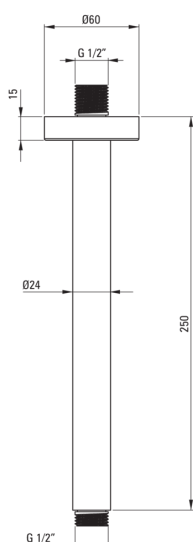

Artikel-Nr.: NAC_N42K

EAN: 5907650877332

Farbe: Nero

Garantie [Jahre]: 2

Ausläufe

Material	Messing
Typ des Auslaufs	Decken-Dusch-
Auslaufart	fest

Charakteristische Merkmale:

- Spezielles Mittel, das für die zu reinigenden Oberflächen unbedenklich ist
- Nur die besten Materialien, deren Qualität durch Laboruntersuchungen bestätigt wird
- Innovative, langlebige und leicht zu reinigende Nero-Beschichtung