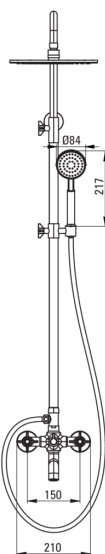

**ТЕМІСТО**  
Верхній душ, з змішувачем  
для ванни

Код продукту: NAC\_N1QT

EAN: 5908212084298

Колір: negro

Гарантія: 5

### Верхній душ

Оздоблення	него
Змішувач	Так
Регульована висота верхнього душу	Так
Регулювання висоти штанги від [мм]	900
Регулювання висоти штанги до [мм]	1550

### Верхній душ

Форма	круглий
Матеріал	латунь
Діаметр [мм]	250
Anti calc	Так
Кількість функцій	1
Типи потоку	дощовий