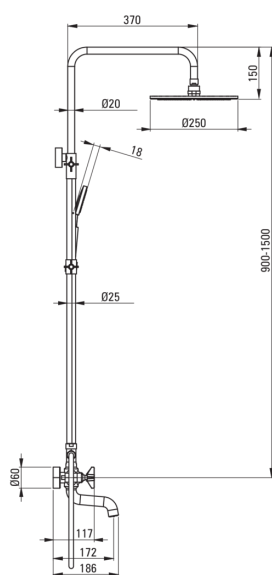

**ТЕМІСТО**  
Верхній душ, з змішувачем  
для ванни

Код продукту: NAC\_N1QT

EAN: 5908212084298

Колір: negro

Гарантія: 5

### Верхній душ

Оздоблення	него
Змішувач	Так
Регульована висота верхнього душу	Так
Регулювання висоти штанги від [мм]	900
Регулювання висоти штанги до [мм]	1550

### Верхній душ

Форма	круглий
Матеріал	латунь
Діаметр [мм]	250
Anti calc	Так
Кількість функцій	1
Типи потоку	дощовий